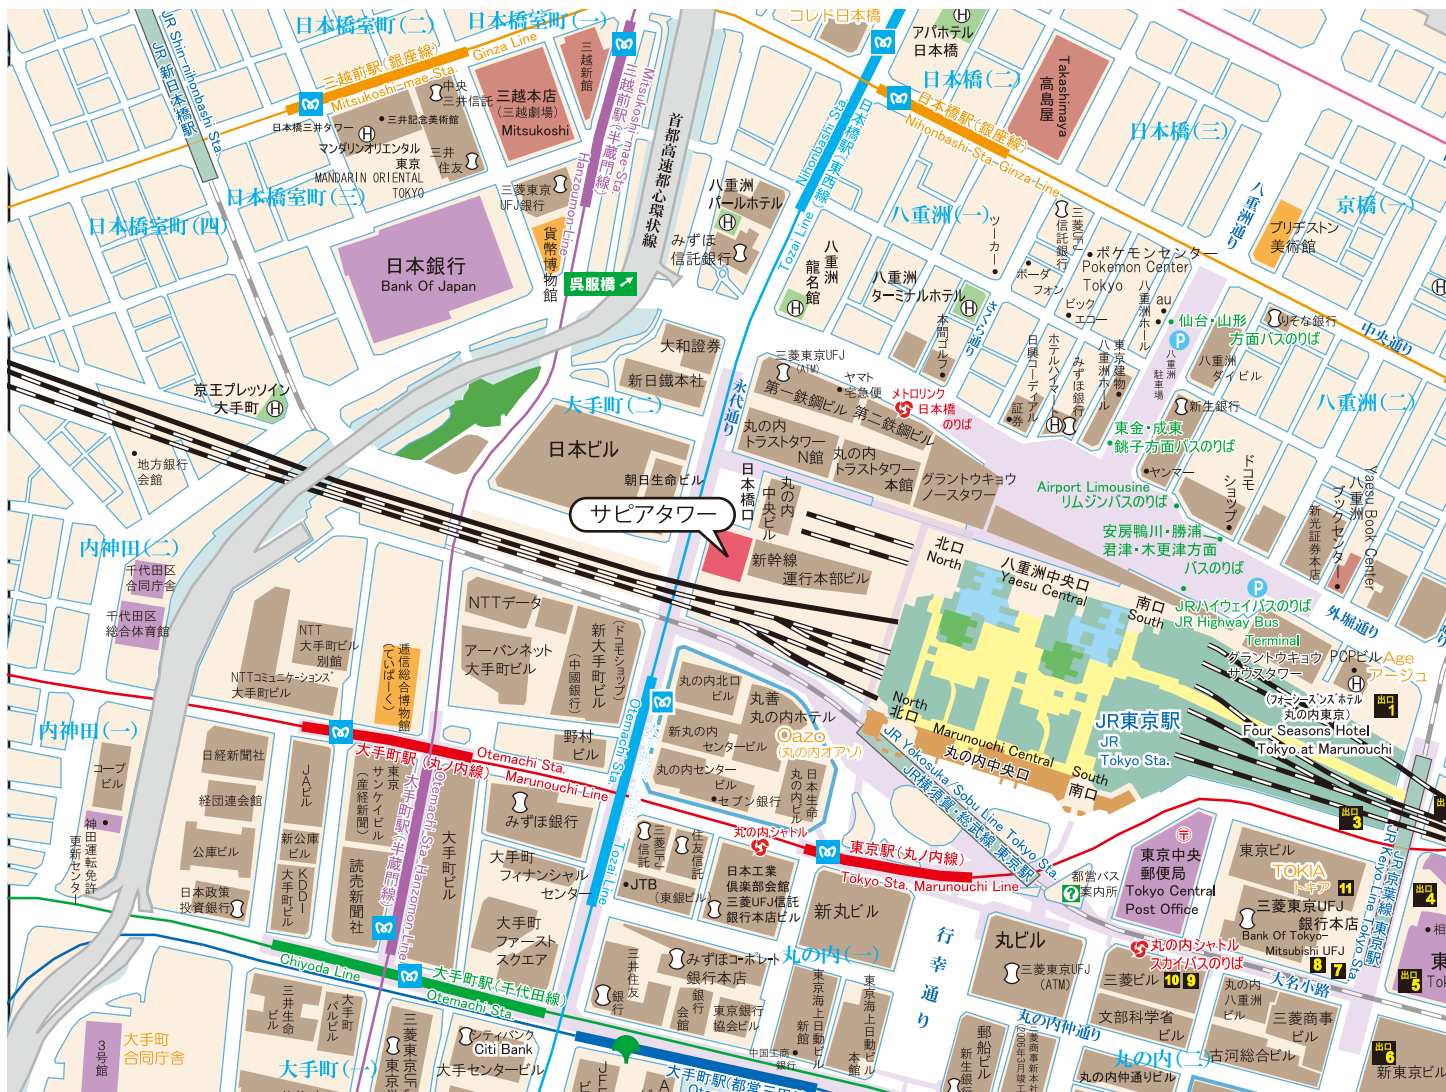

# サピアタワー周辺図

[サピアタワー所在地]

100-0005 東京都千代田区丸の内一丁目7番12号

## [交通アクセス]

### ○JR

- 新幹線東京駅日本橋口-徒歩1分
- 東京駅八重洲北口-徒歩3分

### ○東京メトロ

- 東西線大手町駅-直結
- 丸の内線東京駅
- 千代田線大手町駅
- 半蔵門線大手町駅
- 半蔵門線三越前駅
- 銀座線日本橋駅
- 銀座線三越前駅