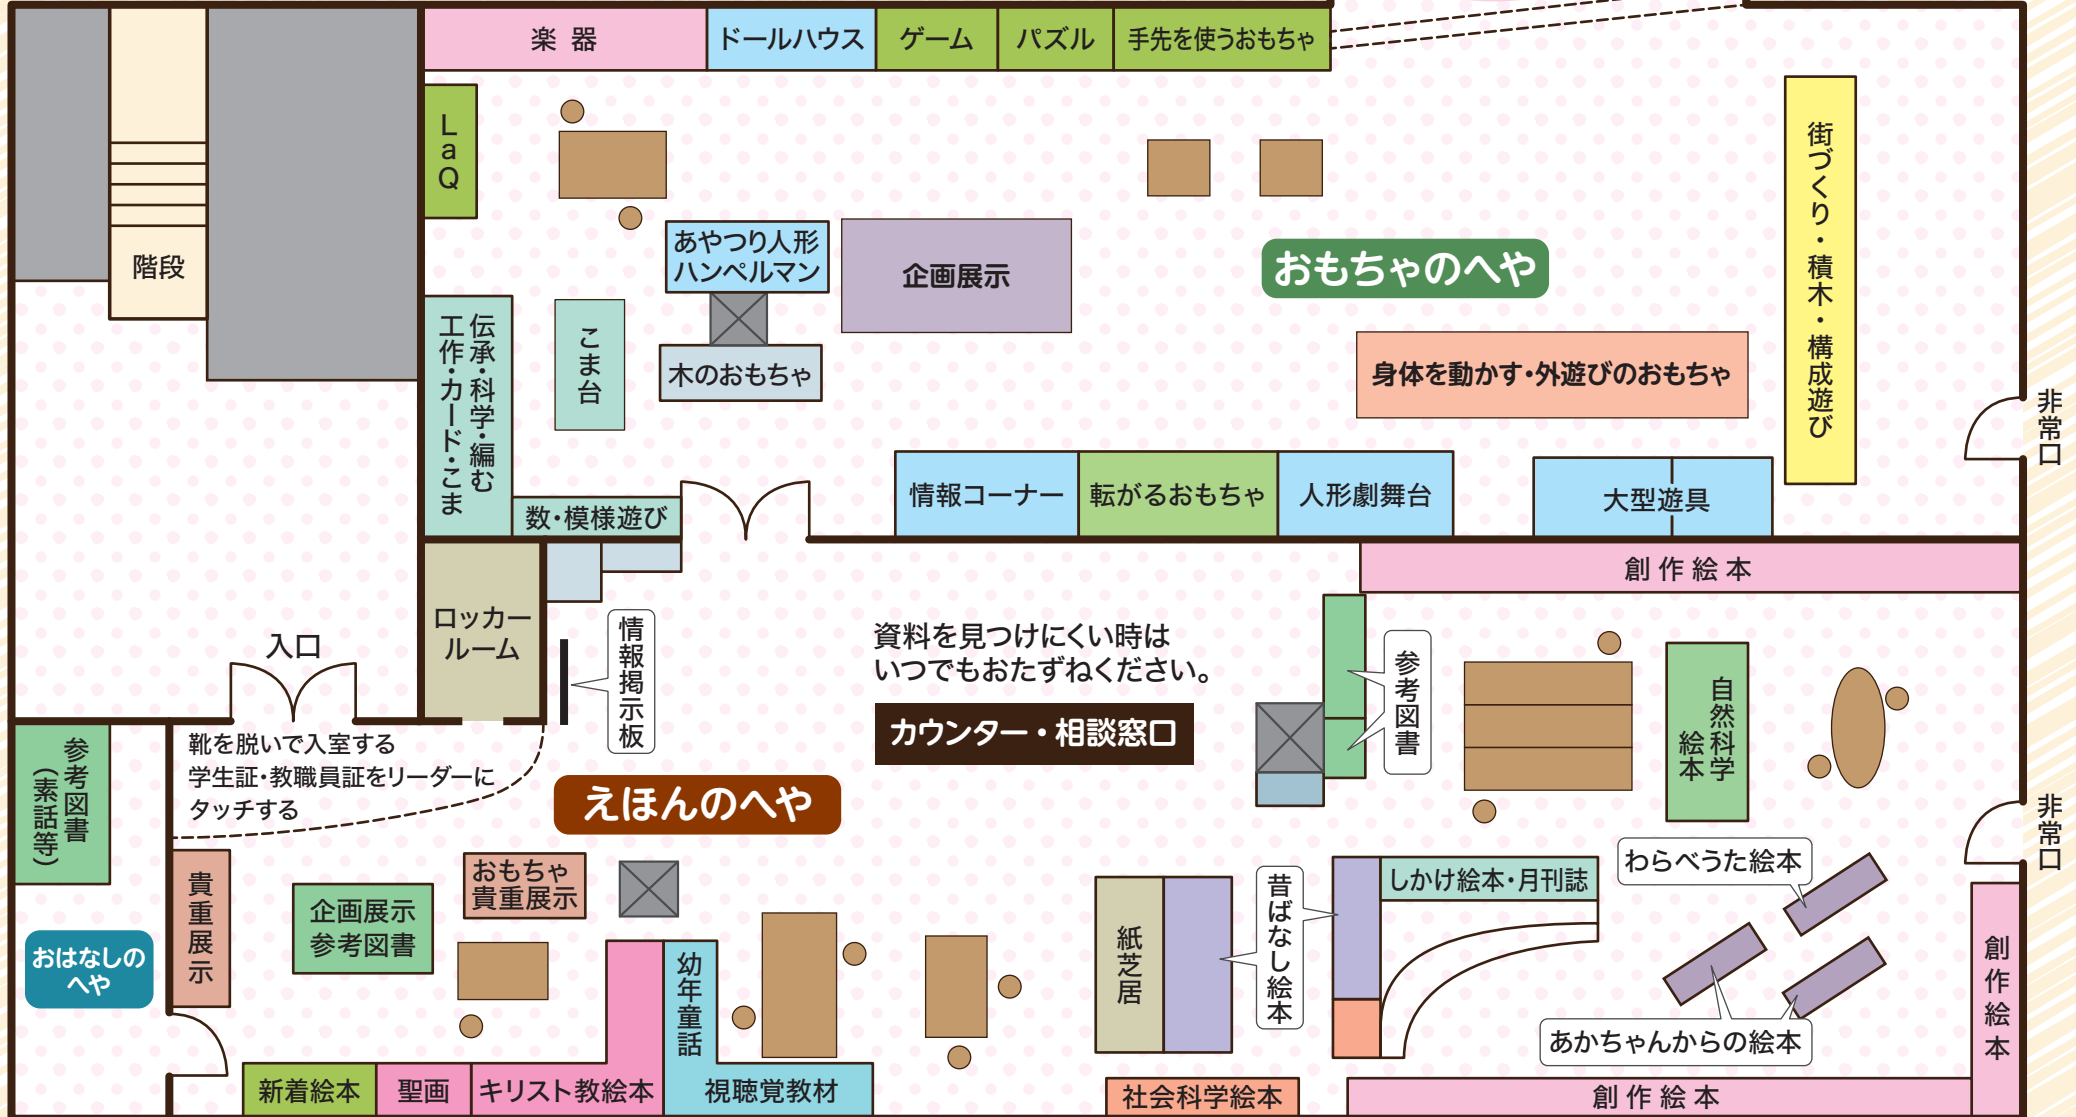

子どもセンター おもちゃとえほんのへや 配置図

(西宮聖和キャンパス 山川記念館 1階)

資料は主題や遊び方等の分類に分けて置いてあります。
おもちゃのへやの配置は時により変更する場合があります。

創作絵本は画家の名前のアルファベット順に並んでいます。

例) 『ぐりとぐら』 やまわきゆりこ → **Y** の棚
『はらぺこあおむし』 エリック・カール → **C** の棚

乳児のおもちゃ
プルトーイ・手押し車
ままごと
人形・指人形