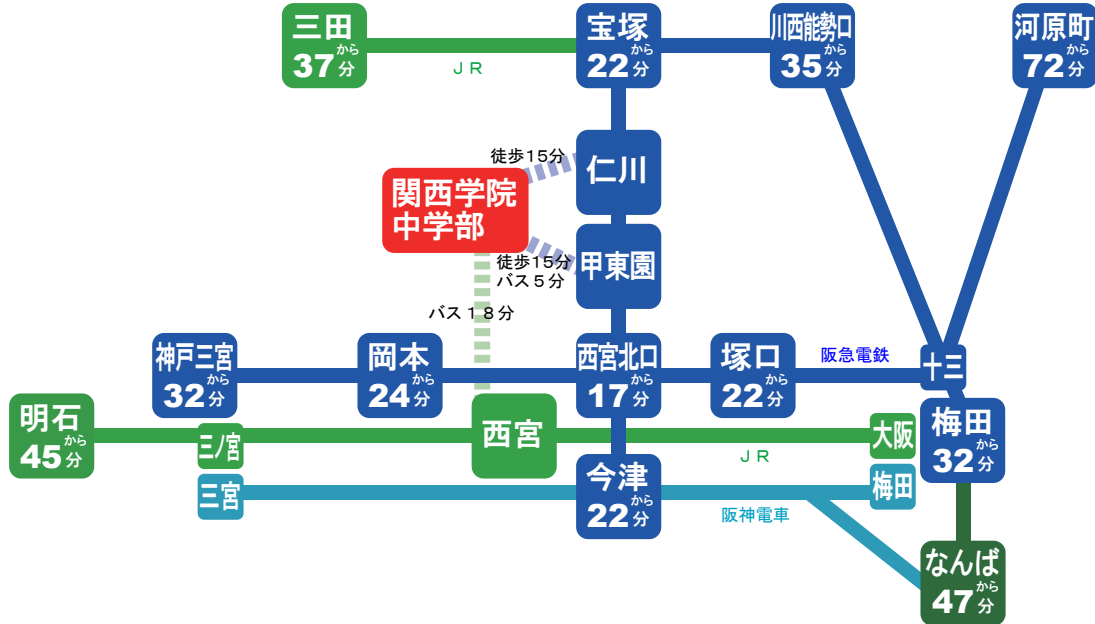

関西学院中学部

KWANSEI GAKUIN JUNIOR HIGH SCHOOL

〒662-8501 兵庫県西宮市上ヶ原一番町 1-155 TEL: 0798-51-0988 FAX: 0798-51-0892

阪急電鉄今津線 甲東園駅・仁川駅下車。

甲東園駅からは徒歩（約 15 分）またはバス（約 5 分）をご利用下さい。

仁川駅からは徒歩（約 15 分）でお越しください。

●電車でのアクセス

●最寄駅からのアクセス