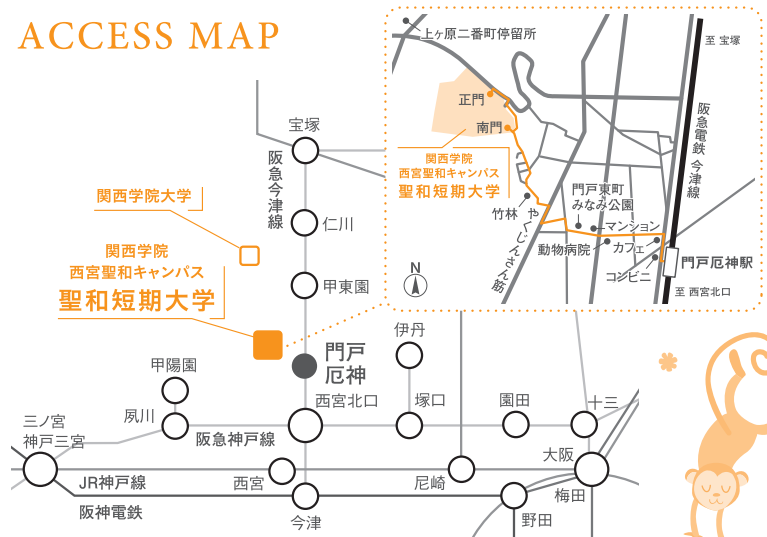

【学部・推薦枠】

1. 関西学院大学 教育学部

- 推薦枠: 教育学科 初等教育コース: 3名

2. 関西学院大学 人間福祉学部

- 推薦枠: 人間福祉学部として6名(各学科の上限数は下記の通り)
・社会福祉学科: 3名 ・社会起業学科: 2名 ・人間科学科: 3名

3. 関西学院大学 神学部

- 推薦枠: キリスト教伝道者コース: 2名

推薦条件・選考について

一定の成績基準を満たし、推薦を希望する者に対して、面接・小論文等により短期大学にて選考を行います。推薦を受けた者は、関西学院大学各学部の指定校推薦編入学試験(面接)を受験することになります。

ACCESS MAP

所要時間

- 阪急神戸線「大阪梅田」駅、「神戸三宮」駅より(それぞれ特急14分)「西宮北口」駅下車、今津線に乗り換えて「門戸厄神」駅下車 徒歩13分
- JR神戸線「大阪」駅、「三ノ宮」駅より(それぞれ快速12~15分)「西宮」駅下車、阪急バス乗車し「上ヶ原二番町」停留所下車 徒歩5分