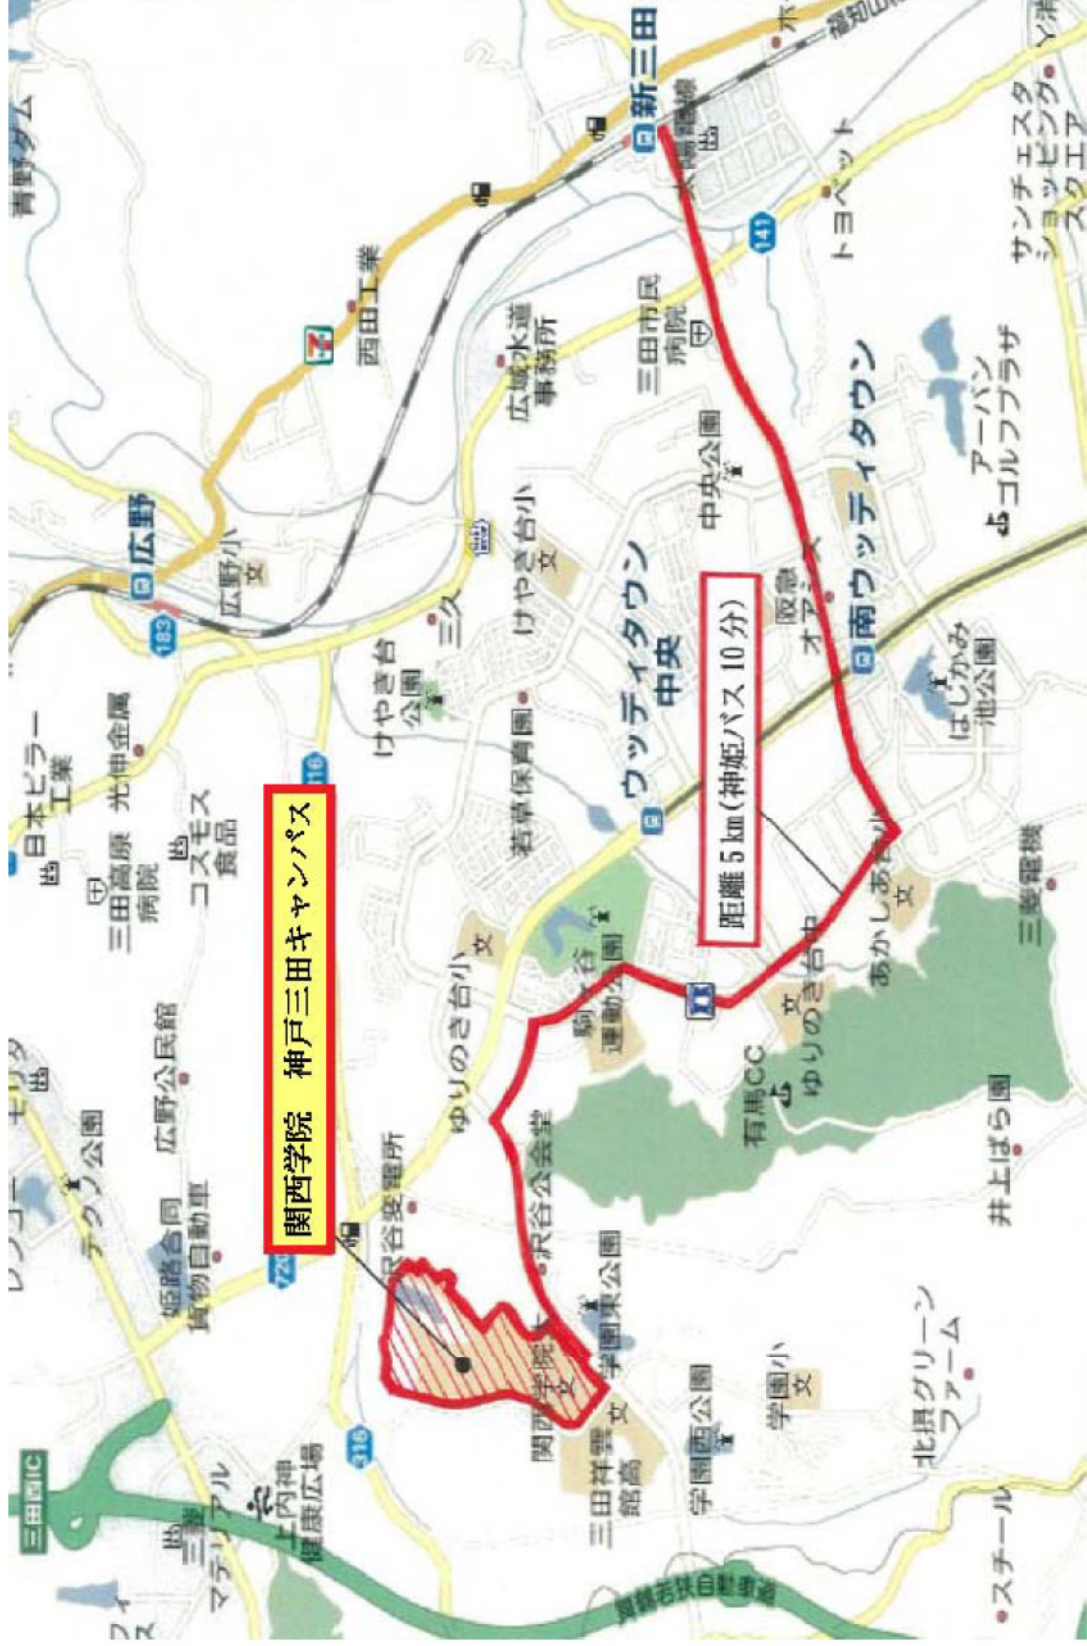

6.校地校舎等の図面

(1) 都道府県内における位置関係の図面

(2) 最寄り駅からの距離や交通機関がわかる図面

神戸三田キャンパス

(3) 校舎、運動場等の配置図

神戸三田キャンパス
校地面積：261,181.00 m²
校舎面積：68,322.39 m²

-  校地面積に算入している部分
-  校地面積に含まない部分
-  理工学研究科
生命医化学専攻が
主に使用する校舎