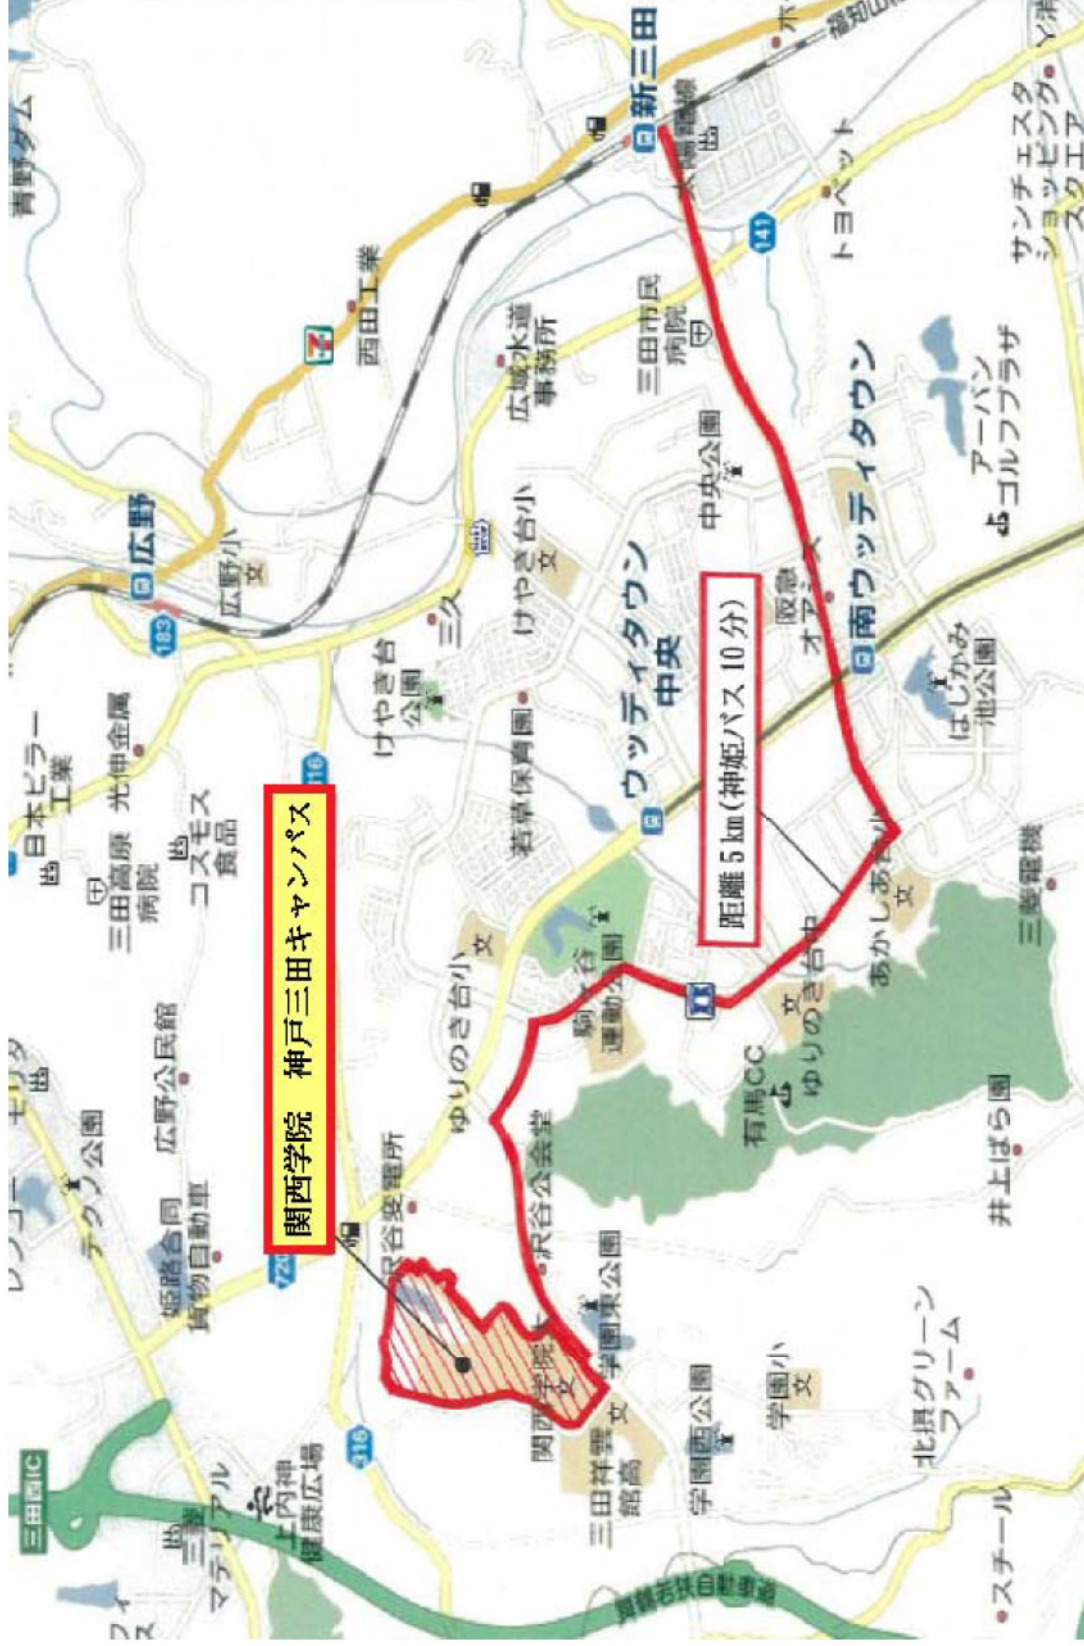

6.校地校舎等の図面

(1) 都道府県内における位置関係の図面

(2) 最寄り駅からの距離や交通機関がわかる図面

神戸三田キャンパス

(3) 校舎、運動場等の配置図

神戸三田キャンパス

校地面積：261,181.00 m²

校舎面積：68,322.39 m²