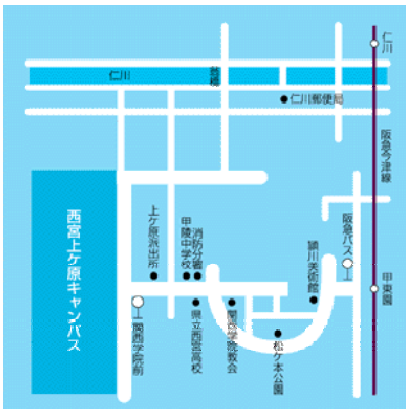

2008 年度入学 大学院総合政策研究科進学説明会開催日程

第 1 回 7 月 3 日 (火)

神戸三田キャンパス II 号館 304 教室

13:30~14:30

第 2 回 7 月 5 日 (木)

西宮上ヶ原キャンパス 大学院 I 号館 206 教室

15:00~16:00

第 3 回 7 月 12 日 (木)

神戸三田キャンパス II 号館 111 教室

15:00~16:00

第 4 回 7 月 20 日 (金)

大阪梅田キャンパス アプローチタワー10 階 1002 教室

18:30~19:30

相談会 8 月 11 日 (土)

神戸三田キャンパス II 号館「オープンキャンパス個別相談コーナー」

13:00~15:00

■西宮上ヶ原キャンパス

[〒662-8501]

西宮市上ヶ原一番町 1-155

- ・阪急「甲東園」「仁川」駅から西へ徒歩 12 分
- ・または甲東園駅からバスで 5 分
- 「関西学院前」下車

■神戸三田キャンパス

[〒669-1337]

三田市学園 2-1

- ・「京橋」駅から JR 東西線經由「新三田」駅まで 60 分
- ・三田西 I.C. から車で 5 分 神戸三田 I.C. から車で 15 分
- ・新三田駅前からカルチャータウン(学園 7 丁目)行きバスで「関西学院前」下車