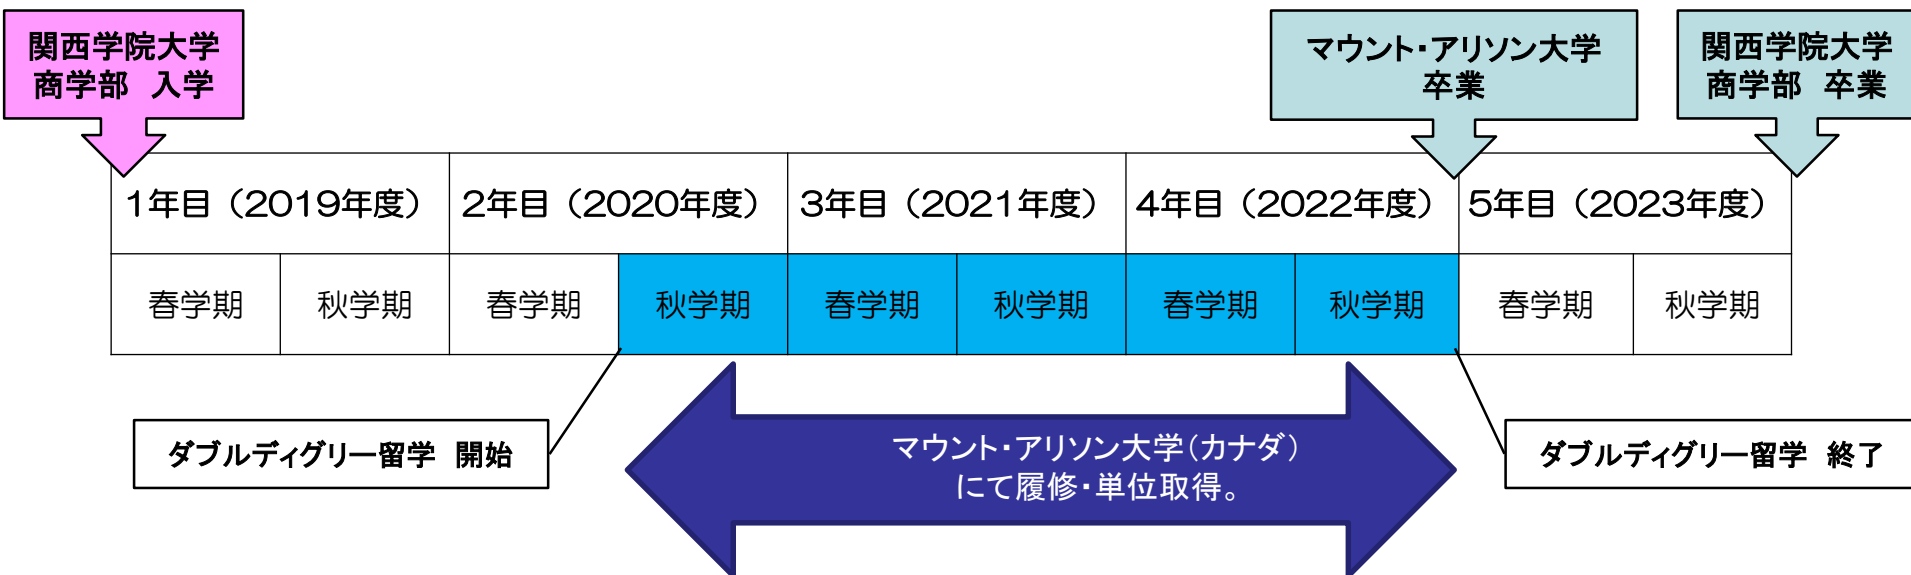

# ダブルディグリー制度とは？

- 👉 商学部在学中にカナダのマウント・アリソン大学へ留学
- 👉 マウント・アリソン大学の卒業必要単位を修得し、同大を卒業 = 『学位取得』
- 👉 帰国後、商学部の卒業必要単位を満たし、関学を卒業 = 『学位取得』
- 👉 入学から両大学の学位取得まで通算5年のプラン