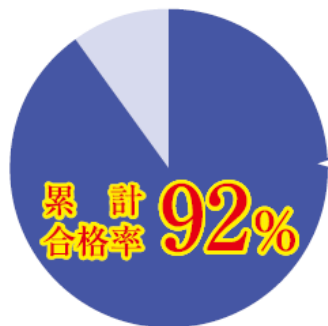

- 1) 同じ年度の入試なら、受験1回分の受験料（¥10,000）で何度でも受験可能
- 2) 一般入試の入試種別に新卒者試験を新設
- 3) 5年一貫型入試・開放型入試は、卒業見込者も出願可能に！
- 4) 年3回の受験のチャンス！

⑤司法試験合格実績・キャリア

累計合格者 382名 (2006年度～2021年度)

修了後1年目(現役)
で合格

本学 法学部特修コース早期卒業(3年)
+法科大学院(2年)

10人中7人

母数=2021年司法試験合格者

累計合格率 92%

母数=上記3年+2年での修了者
(2017～2021年)

初回合格率 75%

関学ロースクール修了後は、
弁護士・検察官・公務員・企業法務部門担当など、法律の知識を活かして活躍。
パンフレットやホームページで先輩の声を紹介しています！