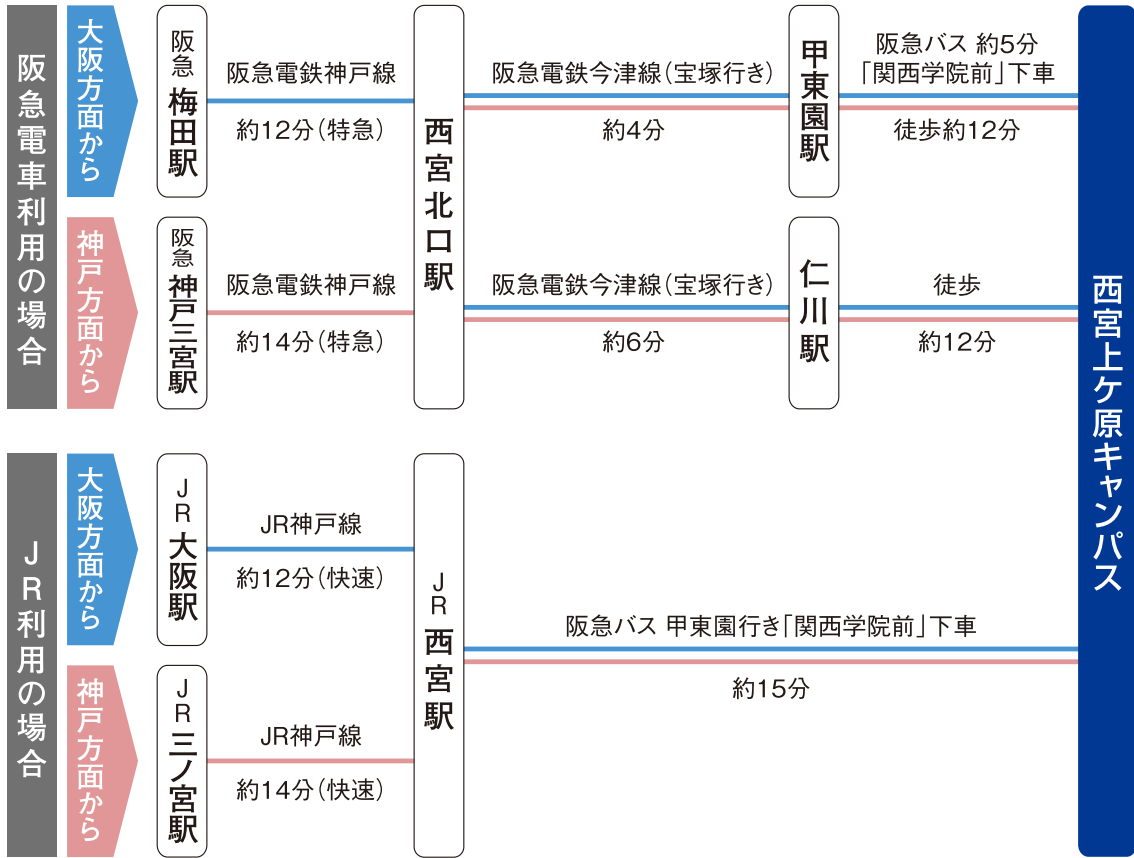

関西学院大学 西宮上ヶ原キャンパスへのアクセス

バス 徒歩