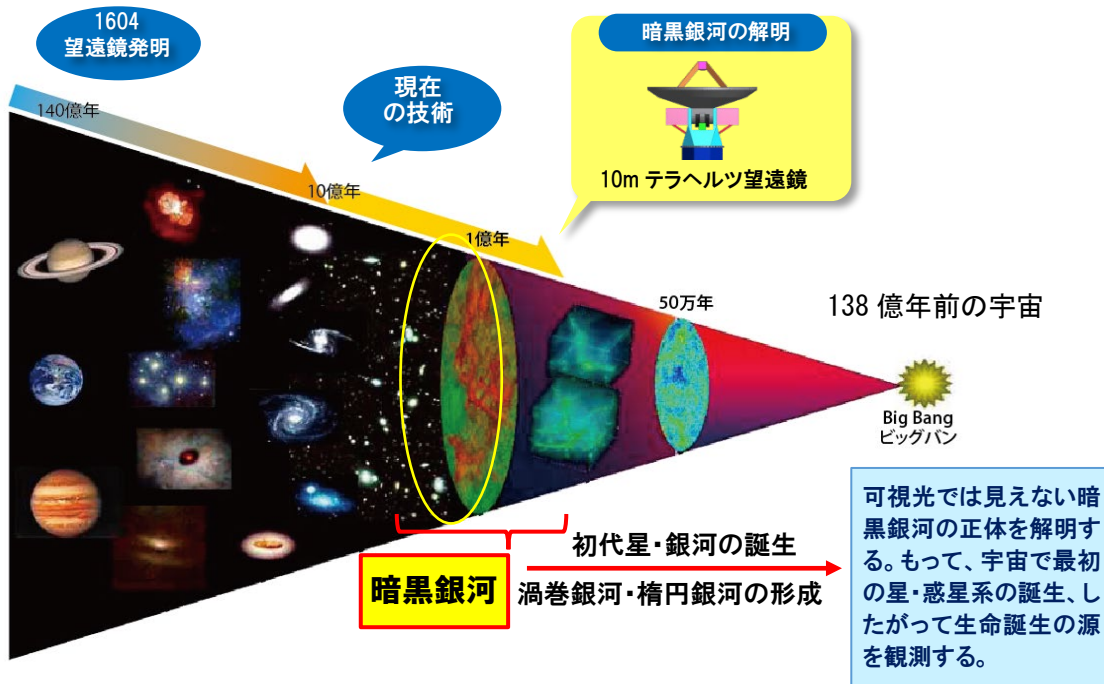

(別紙)

(図1) 暗黒銀河の探索 (イメージ)

(図2) (左) 南極テラヘルツ望遠鏡の設置候補地である日本のドームふじ基地。カラーは標高を表す。(右) 日本のドームふじ基地のようす。手前は大気調査用の測定装置。

(図3) 南極 10m テラヘルツ望遠鏡 (予想図)