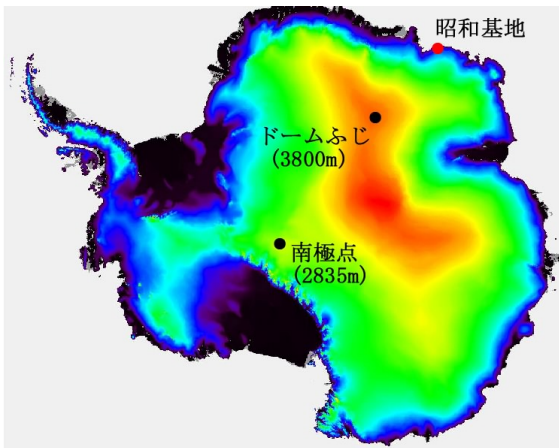

(別紙)

(図1) 暗黒銀河の探索 (イメージ)

(図2) (左) 南極テラヘルツ望遠鏡の設置候補地である日本のドームふじ基地。カラーは標高を表す。(右) 日本のドームふじ基地のようす。手前は大気調査用の測定装置。

(図3) 南極 10m テラヘルツ望遠鏡 (予想図)