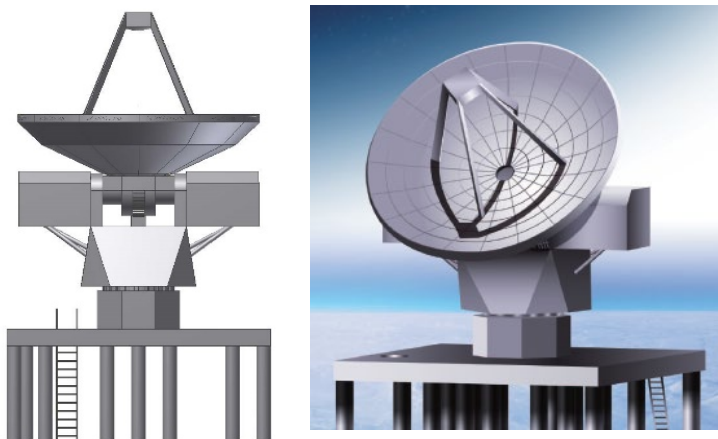

(別紙)

(図1) 暗黒銀河の探索 (イメージ)

(図2) (左) 南極テラヘルツ望遠鏡の設置候補地である日本のドームふじ基地。カラーは標高を表す。(右) 日本のドームふじ基地のようす。手前は大気調査用の測定装置。

(図3) 南極 10m テラヘルツ望遠鏡 (予想図)