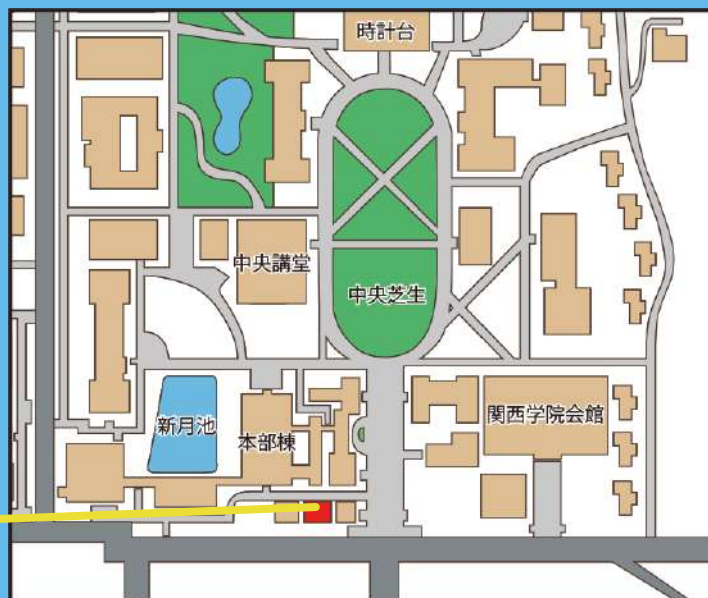

いつ、どこでやるの？

新型コロナウイルスの対策・影響により、当初予定していた日程では開催できなくなりました...。が、しかし！

新入生の皆さんに所属するボランティア団体を見つけてほしいという思いから、なんとか春学期中に開催できるように日程と場所を調整中です。

確定次第、ヒューマン・サービス支援室の公式HPとSNSで案内するので、フォローをお願いします！ ⇒⇒⇒⇒⇒⇒⇒⇒⇒⇒⇒

http://www.kwansei.ac.jp/c_volunteer

ヒューマン・サービス支援室

検索

この看板が目印

ボランティア活動
支援センター
Volunteer Activity Support Center
ヒューマンサービス
支援室
"Human Service" Support Office

〒662-8501
兵庫県西宮市上ヶ原1番町1-155
上ヶ原キャンパス
正門左手・門衛室隣

開室時間
平日8:50～16:50
(11:30～12:30は閉室)

☎ 0798-54-6061