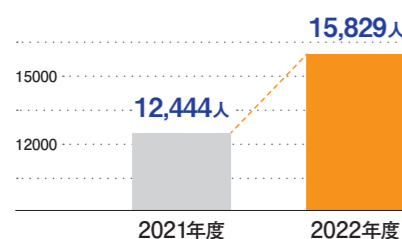

[西宮上ヶ原キャンパス] 〒662-8501 兵庫県西宮市上ヶ原一番町1-155
 [KSC(神戸三田キャンパス)] 〒669-1330 兵庫県三田市学園上ヶ原1番
 [西宮聖和キャンパス] 〒662-0827 兵庫県西宮市岡田山7-54

入学センター 0798-54-6135
 HP https://www.kwansei.ac.jp

〈校名の由来〉「カンセイ」と呼ぶ革新

関西学院大学は、「カンセイ」学院大学と読む。なぜ「カンセイ」というのか？

1889年当時、学生は革新的で進取の気性に富んでいた。東京を「トウケイ」のように漢音読みする新しい風潮があり、それにちなんで関西を「カンセイ」と読んだ。創立以来、この校名は関西学院の革新的で自由な学風を象徴している。
 ※創立当時は「クワンセイ」。

2023年度 さらに受験しやすくなります!

一般選抜

- ▶ 一般入学試験 (一般入試)
- ▶ 大学入学共通テストを利用する入学試験 (共通テスト利用入試)

2022年度一般選抜結果 合格者数

合格者数
3,385人
増加!!
(前年比127%)

POINT 01

【一般入試】全学部日程
**2月1日・2日の両日も、
全学部(14学部)で受験可能!**

2月1日(水)・2日(木)に「全学部日程」を導入。募集人員も増え、受験のチャンスが広がります。

募集人員も広がる!

POINT 02

【一般入試】
全学部日程(理・工・生命環境・建築学部)
**「総合型」・「数学・理科重視型」の
2つの入試方式を設置。** ←理系4学部限定