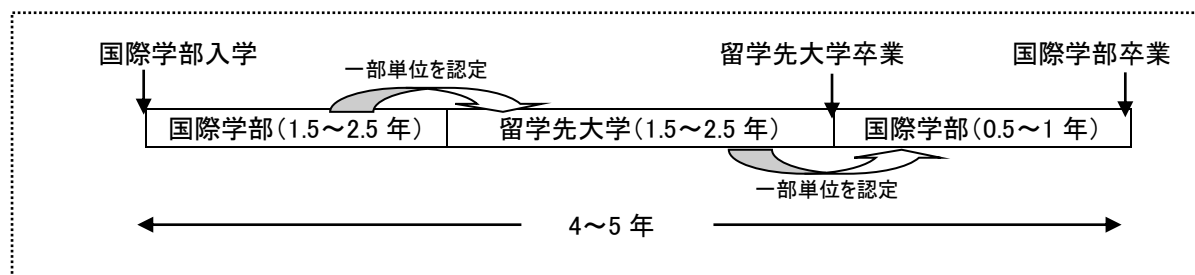

I. ダブルディグリー留学とは

ダブルディグリー留学とは、関西学院大学国際学部(SIS)に在籍しながら海外の大学に留学し、それぞれの大学で修得した単位の一部を両大学が相互に単位認定することで、両大学の学位を取得できるという制度です。SIS では、オーストラリアの The University of Queensland Faculty of Business, Economics and Law(UQ-BEL)およびカナダの Mount Allison University(MTA)、University of Victoria(UVIC)との間でダブルディグリー留学制度を設けています。この冊子には、2020 年度新入生向けに英語スコアの出願要件を記載します。2019 年度 10 月 1 日時点の情報であり、新年度に向けて条件が変わる可能性がありますのでご了承ください。

<ダブルディグリー留学制度イメージ>

II. ビクトリア大学(UVIC)候補者に求められる英語スコア

1)ビクトリア大学(UVIC)候補者に求められる英語スコア基準について

- ① **入学前 3 月 18 日までの単位認定時に求められる英語スコア (単位認定申請書類が 3/18 迄に届く必要有り)**
- a) 2019 年 4 月 1 日以降に取得した次のいずれかのスコアを有している者
  - b) **第 1 外国語として英語、第 2 外国語として中国語を選択している者 (語学選択手引: 選択番号 11 番)**
  - c) 国際学部開講の English V まで認定する基準のスコアを持っている学生

テスト	スコア
TOEIC®	850
英語検定	1 級
TOEFL iBT	90
TOEFL ITP	575
IELTS Academic	6.5

なお、ビクトリア大学(UVIC)候補者は、第2外国語として「中国語(選択番号 11 番)」を選択する必要があります。

② 2021 年 9 月下旬までに求められる英語スコアについて

ビクトリア大学へダブルディグリー留学するには、2020 年 4 月 1 日以降に以下のスコアを取得し、かつ 2021 年 9 月下旬までにスコア原本を提出する必要があります。

※既に入学時点で必要なスコアを保有している場合でも、2020 年 4 月 1 日以降に再度スコア取得の必要があります。

テスト	スコア	
	Overall Score	Each Section/Band
TOEFL iBT	90	20
TOEFL ITP	575	-
IELTS Academic	6.5	6.0

参考までに、オーストラリアのクイーンズランド大学、カナダのマウント・アリソン大学の出願資格も掲載します。