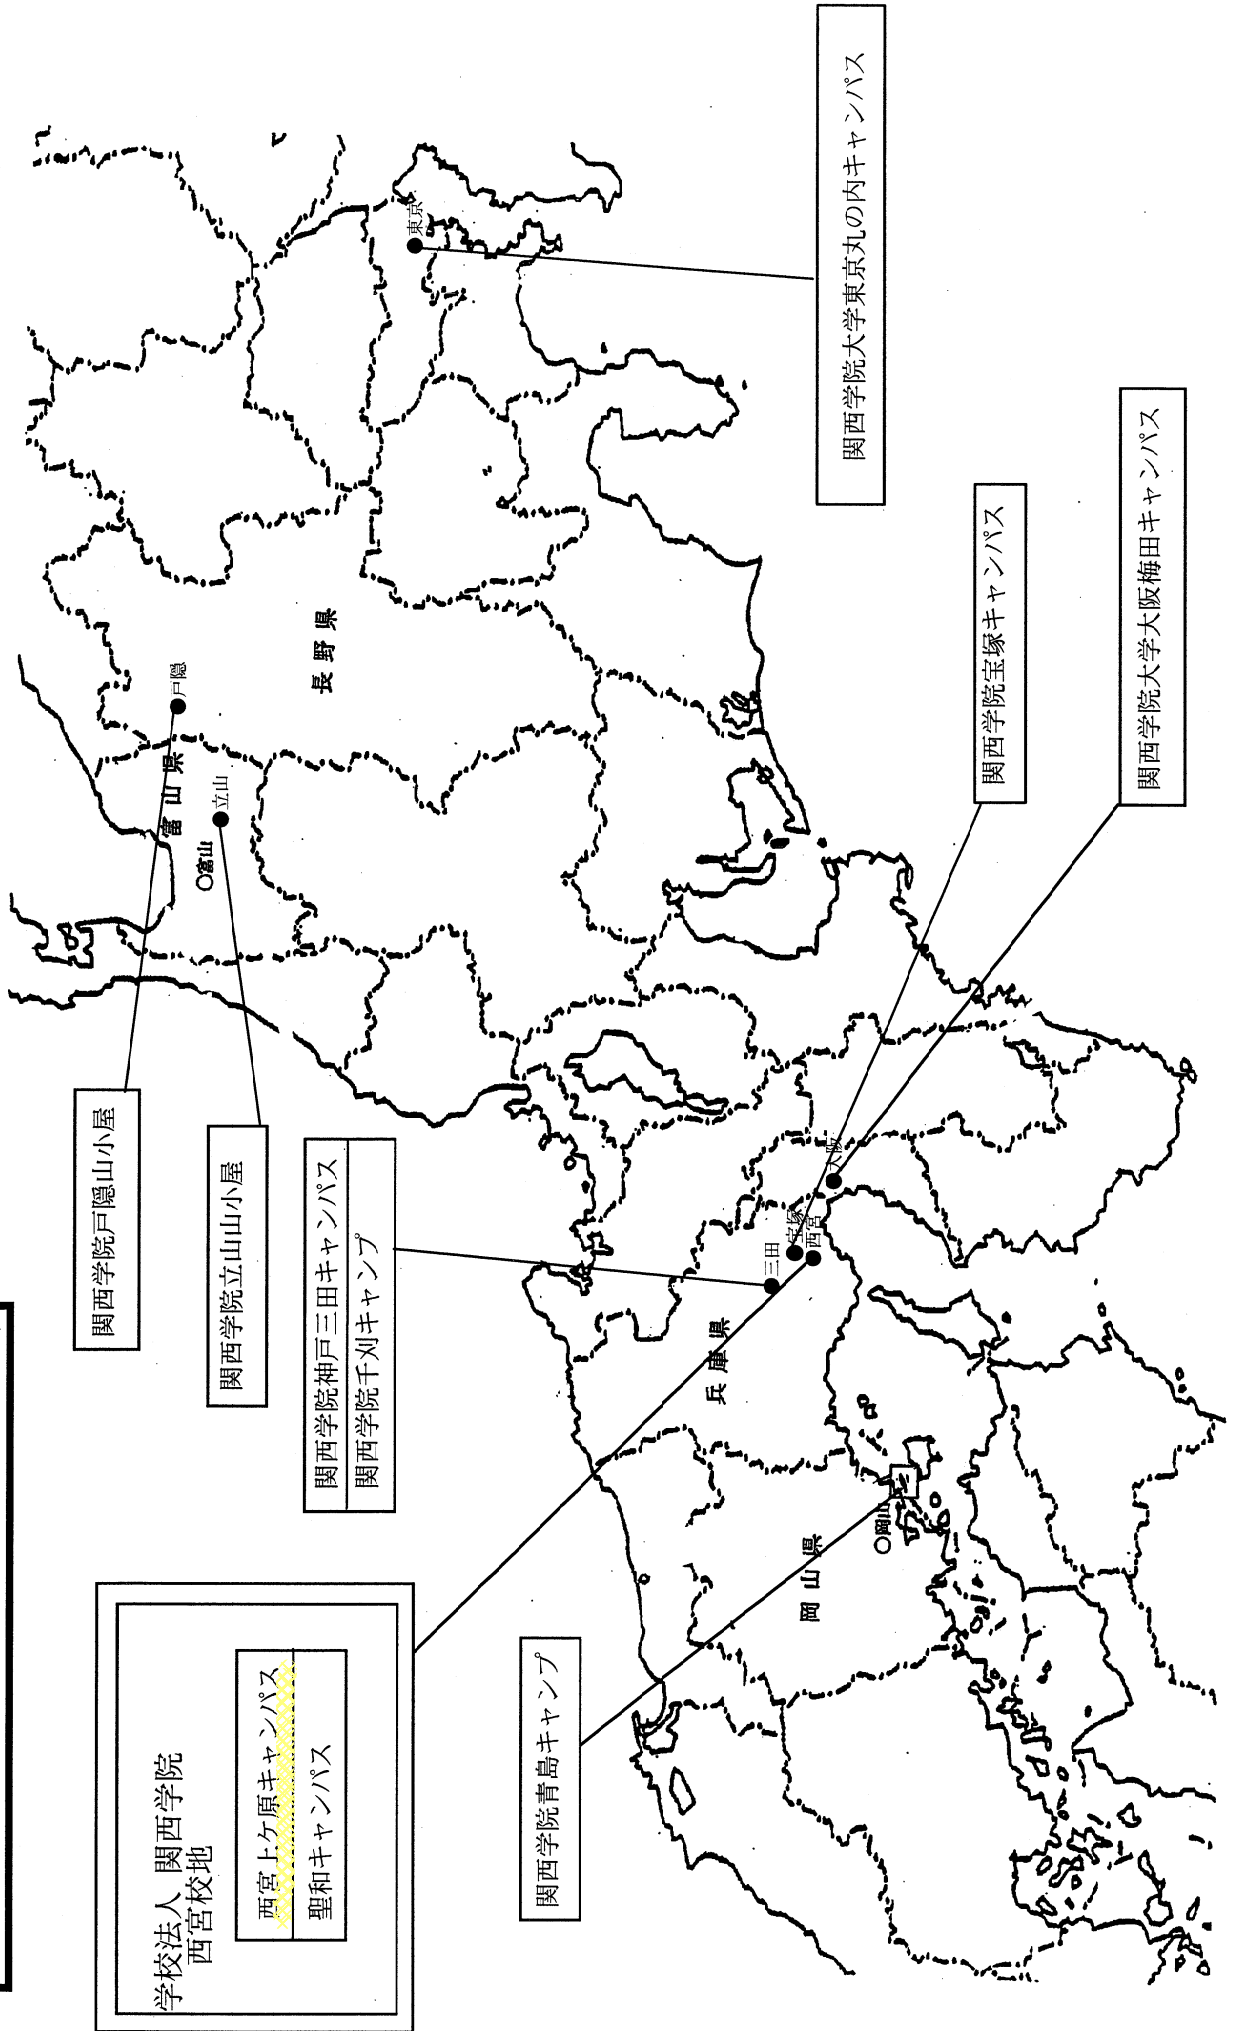

学校の位置を明らかにする図面（1）

CAMPUS MAP

西宮上ヶ原キャンパス【キャンパスマップ/神学部・文学部・
社会学部・法学部・経済学部・商学部・人間福祉学部・国際学部】

- 1. 正門
- 2. 学院本館(入試部)
- 3. 本部構内
- 4. 吉岡記念館
- 5. 宗教センター/神学部事務室
- 6. ランバス駐車場
- 7. 米宮駐車場
- 8. 味健館
- 9. 関西学院会館(校友講/同窓会)
- 10. 外ハロホール
- 11. F号館
- 12. 神学部
- 13. 文学部
- 14. 文学部新館
- 15. E号館
- 16. ハミル館
- 17. ニスコート
- 18. 絵画アトリエ
- 19. グリークラブホール
- 20. 第1教授研究館(建て替え工事中)
- 21. 社会学部
- 22. 時計台(学院史編纂室)
- 23. 社会学部図書/産業研究所
- 24. 第5別館
- 25. 法学部
- 26. 法学部
- 27. 法学部
- 28. 米室
- 29. シャトルバス乗降場
- 30. A号館
- 31. B号館
- 32. C号館
- 33. 学生サビースセンター(学生部/キャリアセンター)
- 34. 第2教授研究館(池内記念館)
- 35. 日本庭園
- 36. 経済学部
- 37. 中央芝生
- 38. 中央講堂
- 39. 生協購買部
- 40. D号館
- 41. 第4別館
- 42. 駐輪場
- 43. 商学部

- 44. 新月学院1号館
- 45. 法学大学院(ロースクール)
- 46. 情報メディア教育センター
- 47. マテリアル研究棟
- 48. 全学共用棟(経営戦略研究科)
- 49. 大字トレーニングセンター
- 50. 学生会館旧館
- 51. 学生会館新館
- 52. 総合体育館
- 53. G号館(人間福祉学部/国際学部/国際教育・協力センター/言語教育研究センター増設工事中)
- 54. 高等部グラウンド
- 55. 高等部トレーニングセンター
- 56. 高等部
- 57. 高等部礼拝堂
- 58. 高等部正門
- 59. 高等部体育館
- 60. 高等部本館
- 61. 高等部1号館
- 62. 高等部2号館
- 63. テニスコート
- 64. グラウンド
- 65. ツッカーグラウンド
- 66. テニスコート
- 67. ツッカーグラウンド
- 68. テニスコート
- 69. 硬式野球グラウンド
- 70. 馬場
- 71. アメリカンフットボールグラウンド
- 72. 清風寮(女子)
- 73. 陸上ホッケー部練習場
- 74. 軟式野球部練習場
- 75. 自動車部練習場
- 76. 洋弓場
- 77. 成全寮(男子)
- 78. 神修寮(男子)
- 79. 啓明寮(男子)
- 80. 啓明寮・風呂棟
- 81. スポーツセンター
- 82. ハンドボール部練習場
- 83. 陸上競技部練習場
- 84. ラグビー部練習場
- 85. キャンパス自主支援課