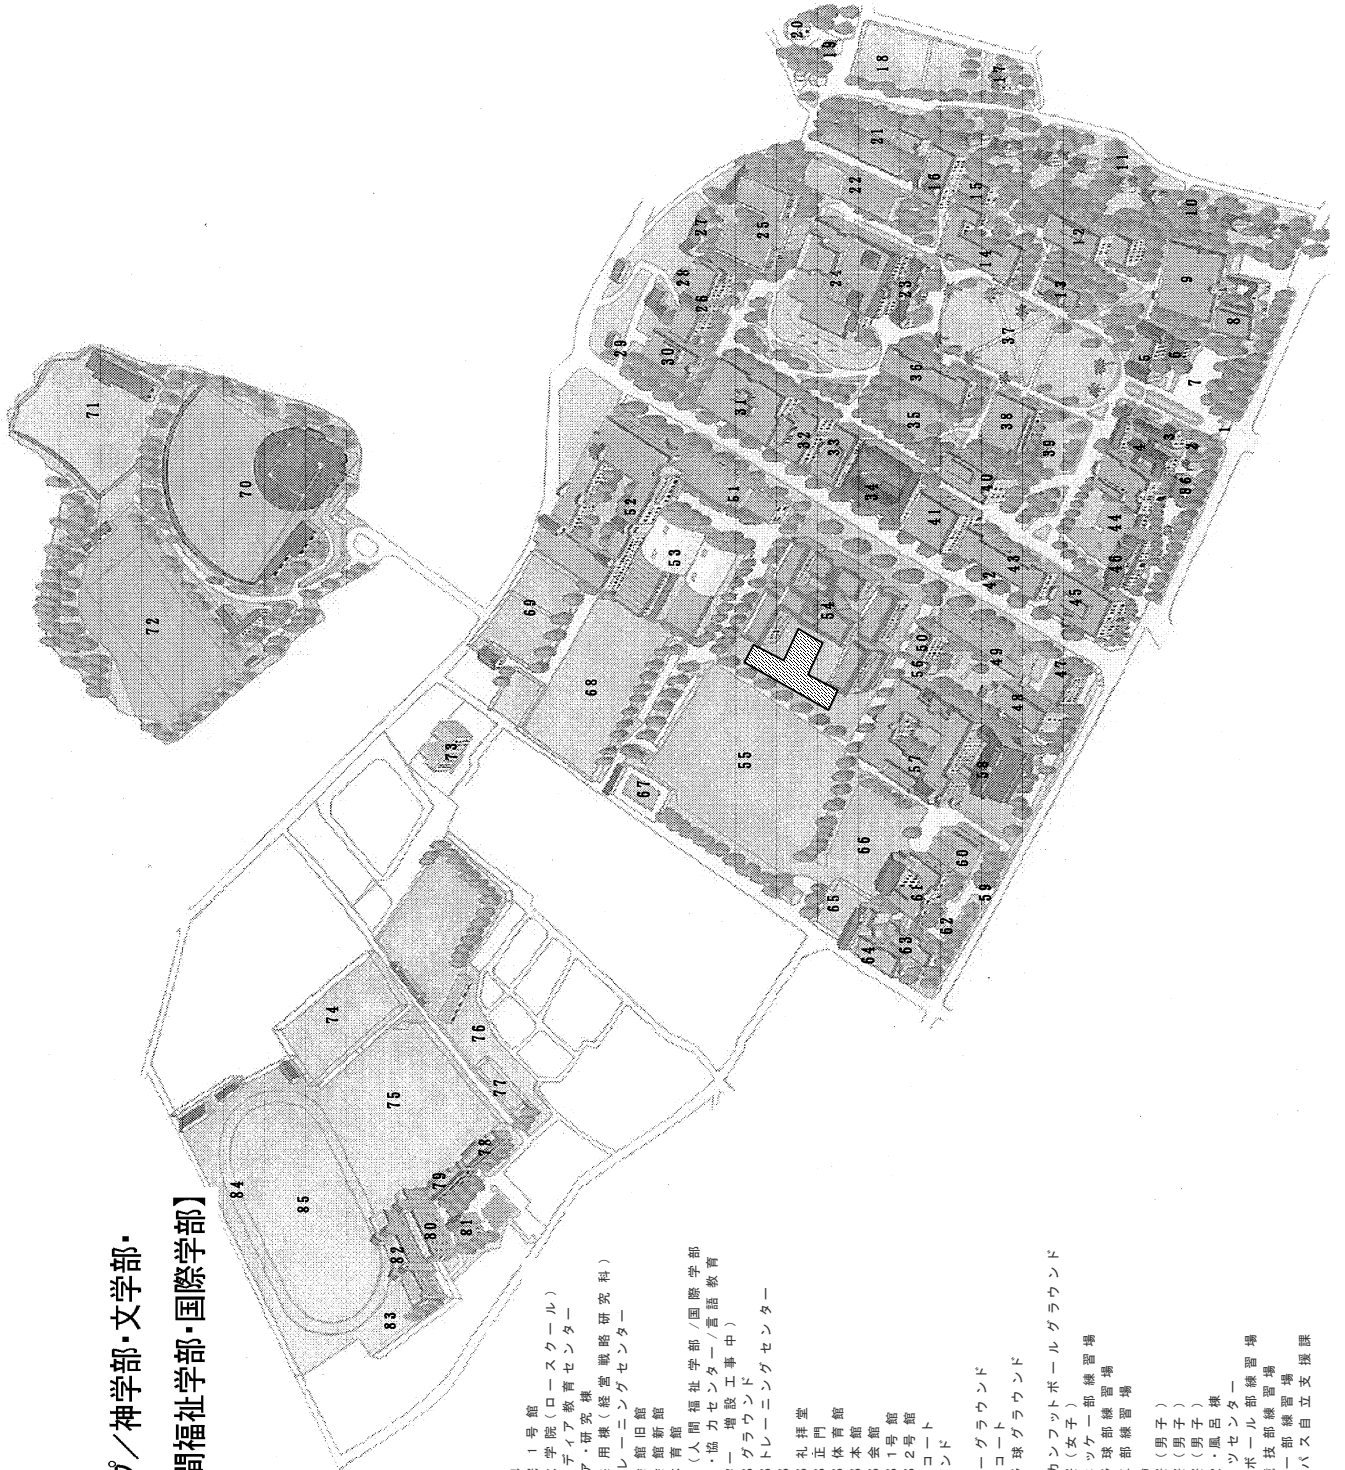

学校の位置を明らかにする図面（1）

CAMPUS MAP

西宮上ヶ原キャンパス【キャンパスマップ/神学部・文学部・
社会学部・法学部・経済学部・商学部・人間福祉学部・国際学部】

- 1. 正門
- 2. 学院本館(入試部)
- 3. 本部構内
- 4. 吉岡記念館
- 5. 宗教センター/神学部事務室
- 6. ランバス駐車場
- 7. 米宮駐車場
- 8. 味健館
- 9. 関西学院会館(校友講/同窓会)
- 10. 外ハロホール
- 11. F号館
- 12. 神学部
- 13. 文学部
- 14. 文学部新館
- 15. E号館
- 16. ハミル館
- 17. ニスコート
- 18. 絵画アトリエ
- 19. グリークラブホール
- 20. 第1教授研究館(建て替え工事中)
- 21. 社会学部
- 22. 時計台(学院史編纂室)
- 23. 社会学部図書/産業研究所
- 24. 第5別館
- 25. 法学部
- 26. 法学部
- 27. 法学部
- 28. 米室
- 29. シャトルバス乗降場
- 30. A号館
- 31. B号館
- 32. C号館
- 33. 学生サビースセンター(学生部/キャリアセンター)
- 34. 第2教授研究館(池内記念館)
- 35. 日本庭園
- 36. 経済学部
- 37. 中央芝生
- 38. 中央講堂
- 39. 生協購買部
- 40. D号館
- 41. 第4別館
- 42. 駐輪場
- 43. 商学部

- 44. 新月学院1号館
- 45. 法学大学院(ロースクール)
- 46. 情報メディア教育センター
- 47. マテリアル研究棟
- 48. 全学共用棟(経営戦略研究科)
- 49. 大字トレーニングセンター
- 50. 学生会館旧館
- 51. 学生会館新館
- 52. 総合体育館
- 53. G号館(人間福祉学部/国際学部/国際教育・協力センター/言語教育研究センター増設工事中)
- 54. 高等部グラウンド
- 55. 高等部トレーニングセンター
- 56. 高等部
- 57. 高等部礼拝堂
- 58. 高等部正門
- 59. 高等部体育館
- 60. 高等部本館
- 61. 高等部1号館
- 62. 高等部2号館
- 63. テニスコート
- 64. グラウンド
- 65. ツッカーグラウンド
- 66. テニスコート
- 67. ツッカーグラウンド
- 68. テニスコート
- 69. 硬式野球グラウンド
- 70. 馬場
- 71. アメリカンフットボールグラウンド
- 72. 清風寮(女子)
- 73. 陸上ホッケー部練習場
- 74. 軟式野球部練習場
- 75. 自動車部練習場
- 76. 洋弓場
- 77. 成全寮(男子)
- 78. 神修寮(男子)
- 79. 啓明寮(男子)
- 80. 啓明寮・風呂棟
- 81. スポーツセンター
- 82. ハンドボール部練習場
- 83. 陸上競技部練習場
- 84. ラグビー部練習場
- 85. キャンパス自主支援課