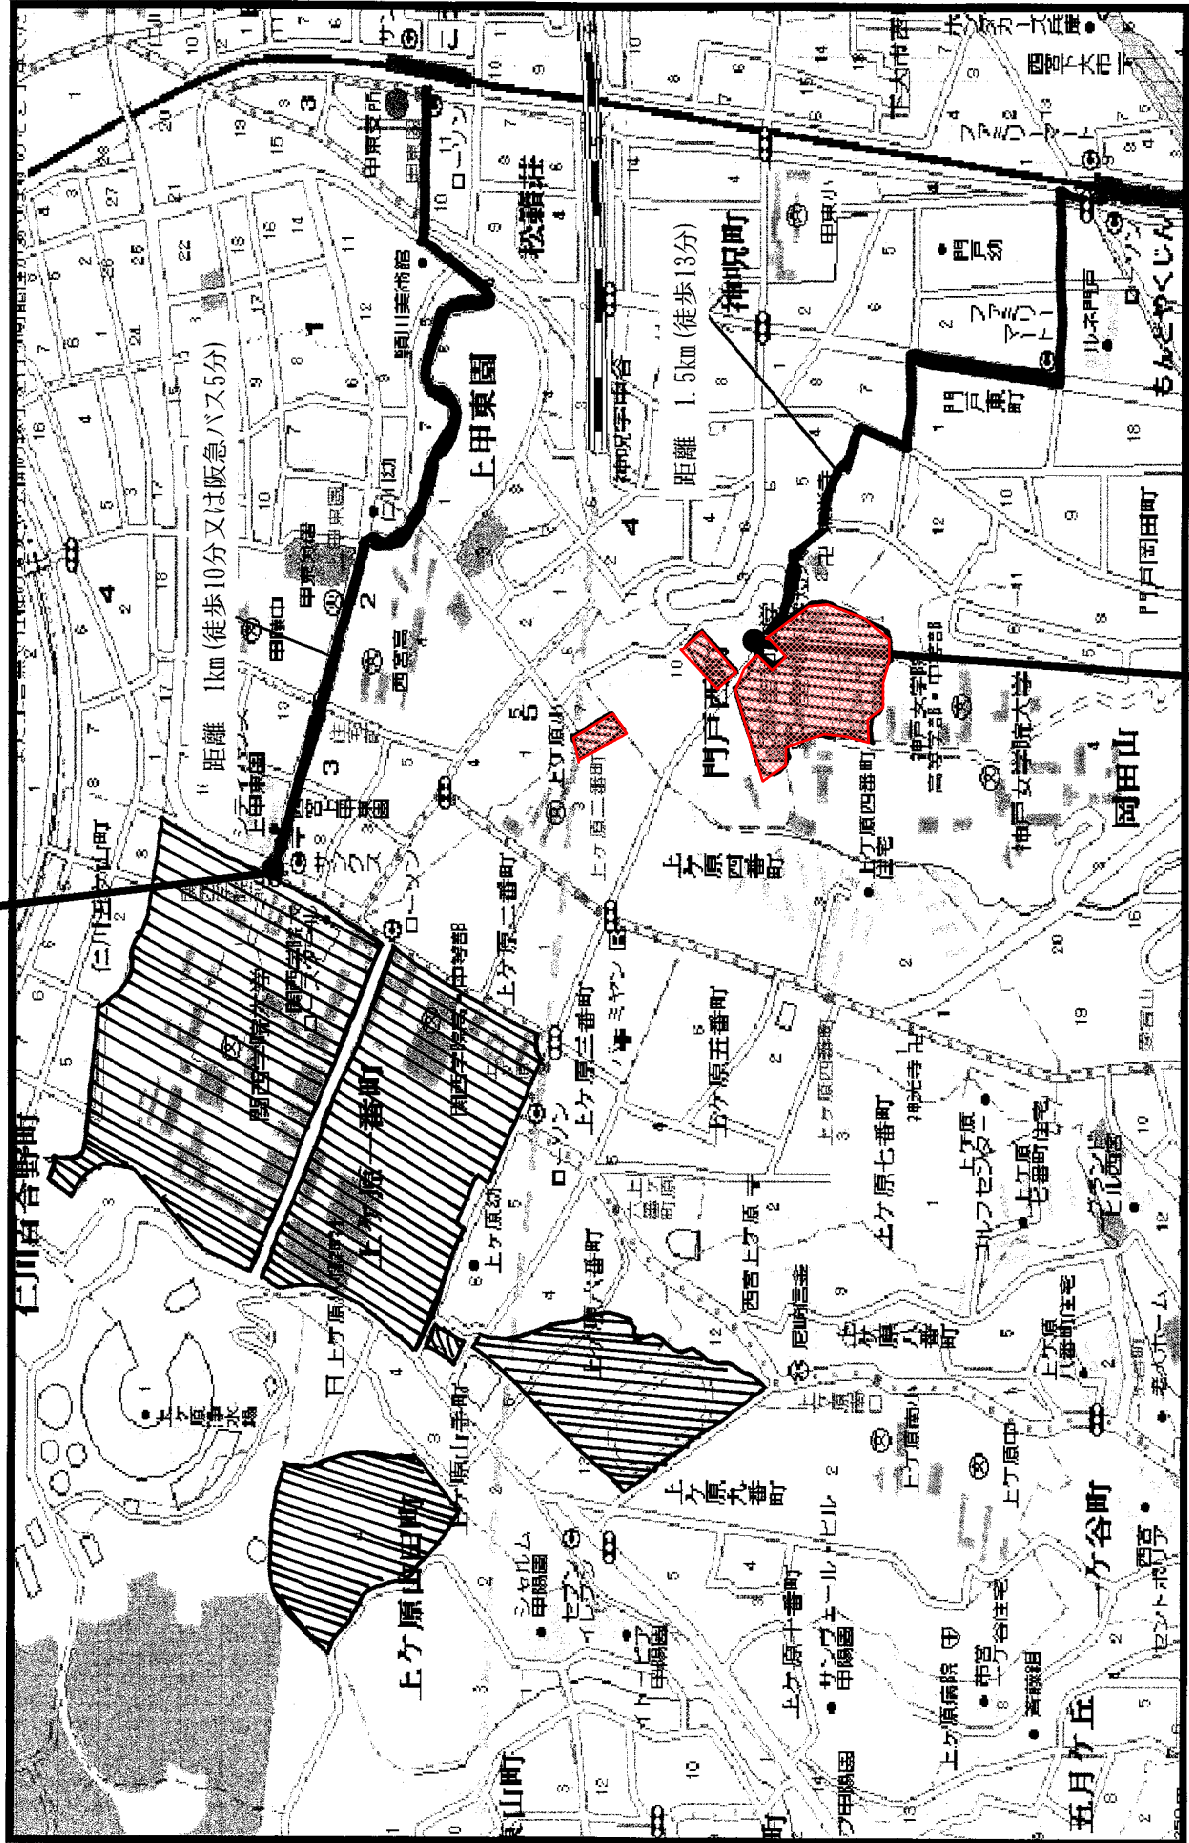

学校の位置を明らかにする図面（1）

学校の位置を明らかにする図面(2)

関西学院 西宮上ヶ原キャンパス

関西学院 聖和キャンパス

CAMPUS MAP

聖和キャンパス【 教育学部 】

1号館
山川記念館 (仮称、平成21年度竣工予定)

3号館

4号館

5号館

6号館

7号館

8号館

100周年記念館

10号館

大蔵会館

同窓会館

学生センター

三和乳児保育センター

聖和門

正南

- ①
- ②
- ③
- ④
- ⑤
- ⑥
- ⑦
- ⑧
- ⑨
- ⑩
- ⑪
- ⑫
- ⑬
- ⑭
- ⑮
- ⑯
- ⑰
- ⑱