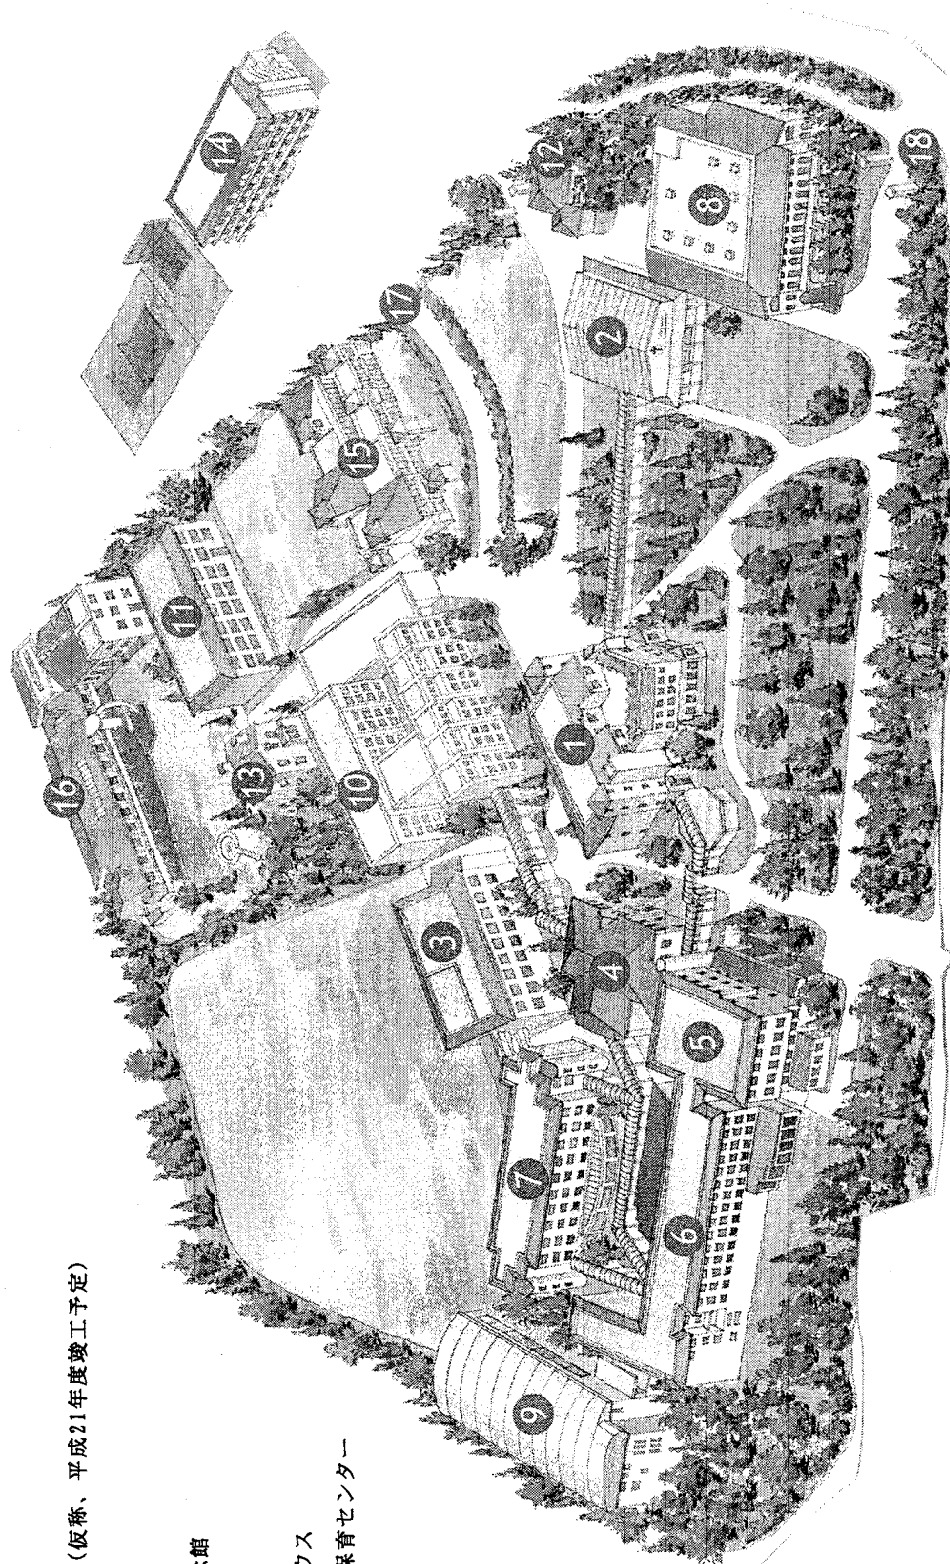

学校の位置を明らかにする図面（1）

学校の位置を明らかにする図面(2)

関西学院 西宮上ヶ原キャンパス

関西学院 聖和キャンパス

CAMPUS MAP

聖和キャンパス【 教育学部 】

1号館
山川記念館 (仮称、平成21年度竣工予定)

3号館

4号館

5号館

6号館

7号館

8号館

100周年記念館

10号館

大蔵会館

同窓会館

学生センター

三和乳児保育センター

聖和門

正南

- ①
- ②
- ③
- ④
- ⑤
- ⑥
- ⑦
- ⑧
- ⑨
- ⑩
- ⑪
- ⑫
- ⑬
- ⑭
- ⑮
- ⑯
- ⑰
- ⑱