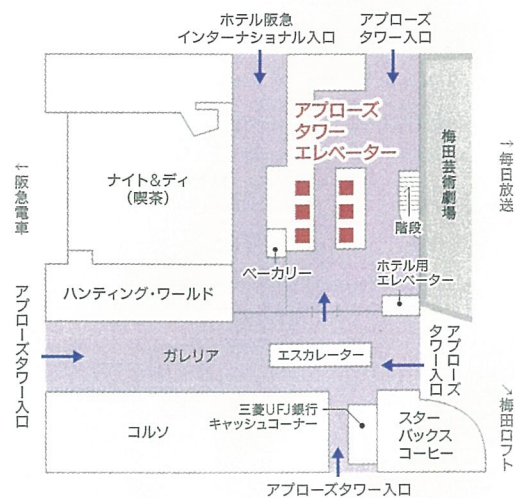

## アクセス

- ▶ 阪急「梅田」駅茶屋町口から徒歩5分
- ▶ JR「大阪」駅御堂筋口から徒歩10分
- ▶ 地下鉄(大阪メトロ)御堂筋線  
「梅田」駅から徒歩7分、  
「中津」駅から徒歩4分

## ≫ アプローチタワー(ホテル阪急インターナショナル) 1階フロアマップ

- ※大阪梅田キャンパス事務室は、14階にあります。  
10階・14階フロアへはアプローチタワーエレベーターをご利用ください。
- ※アプローチタワーエレベーターは、開館時間以外は14階に止まりません。ご注意ください。