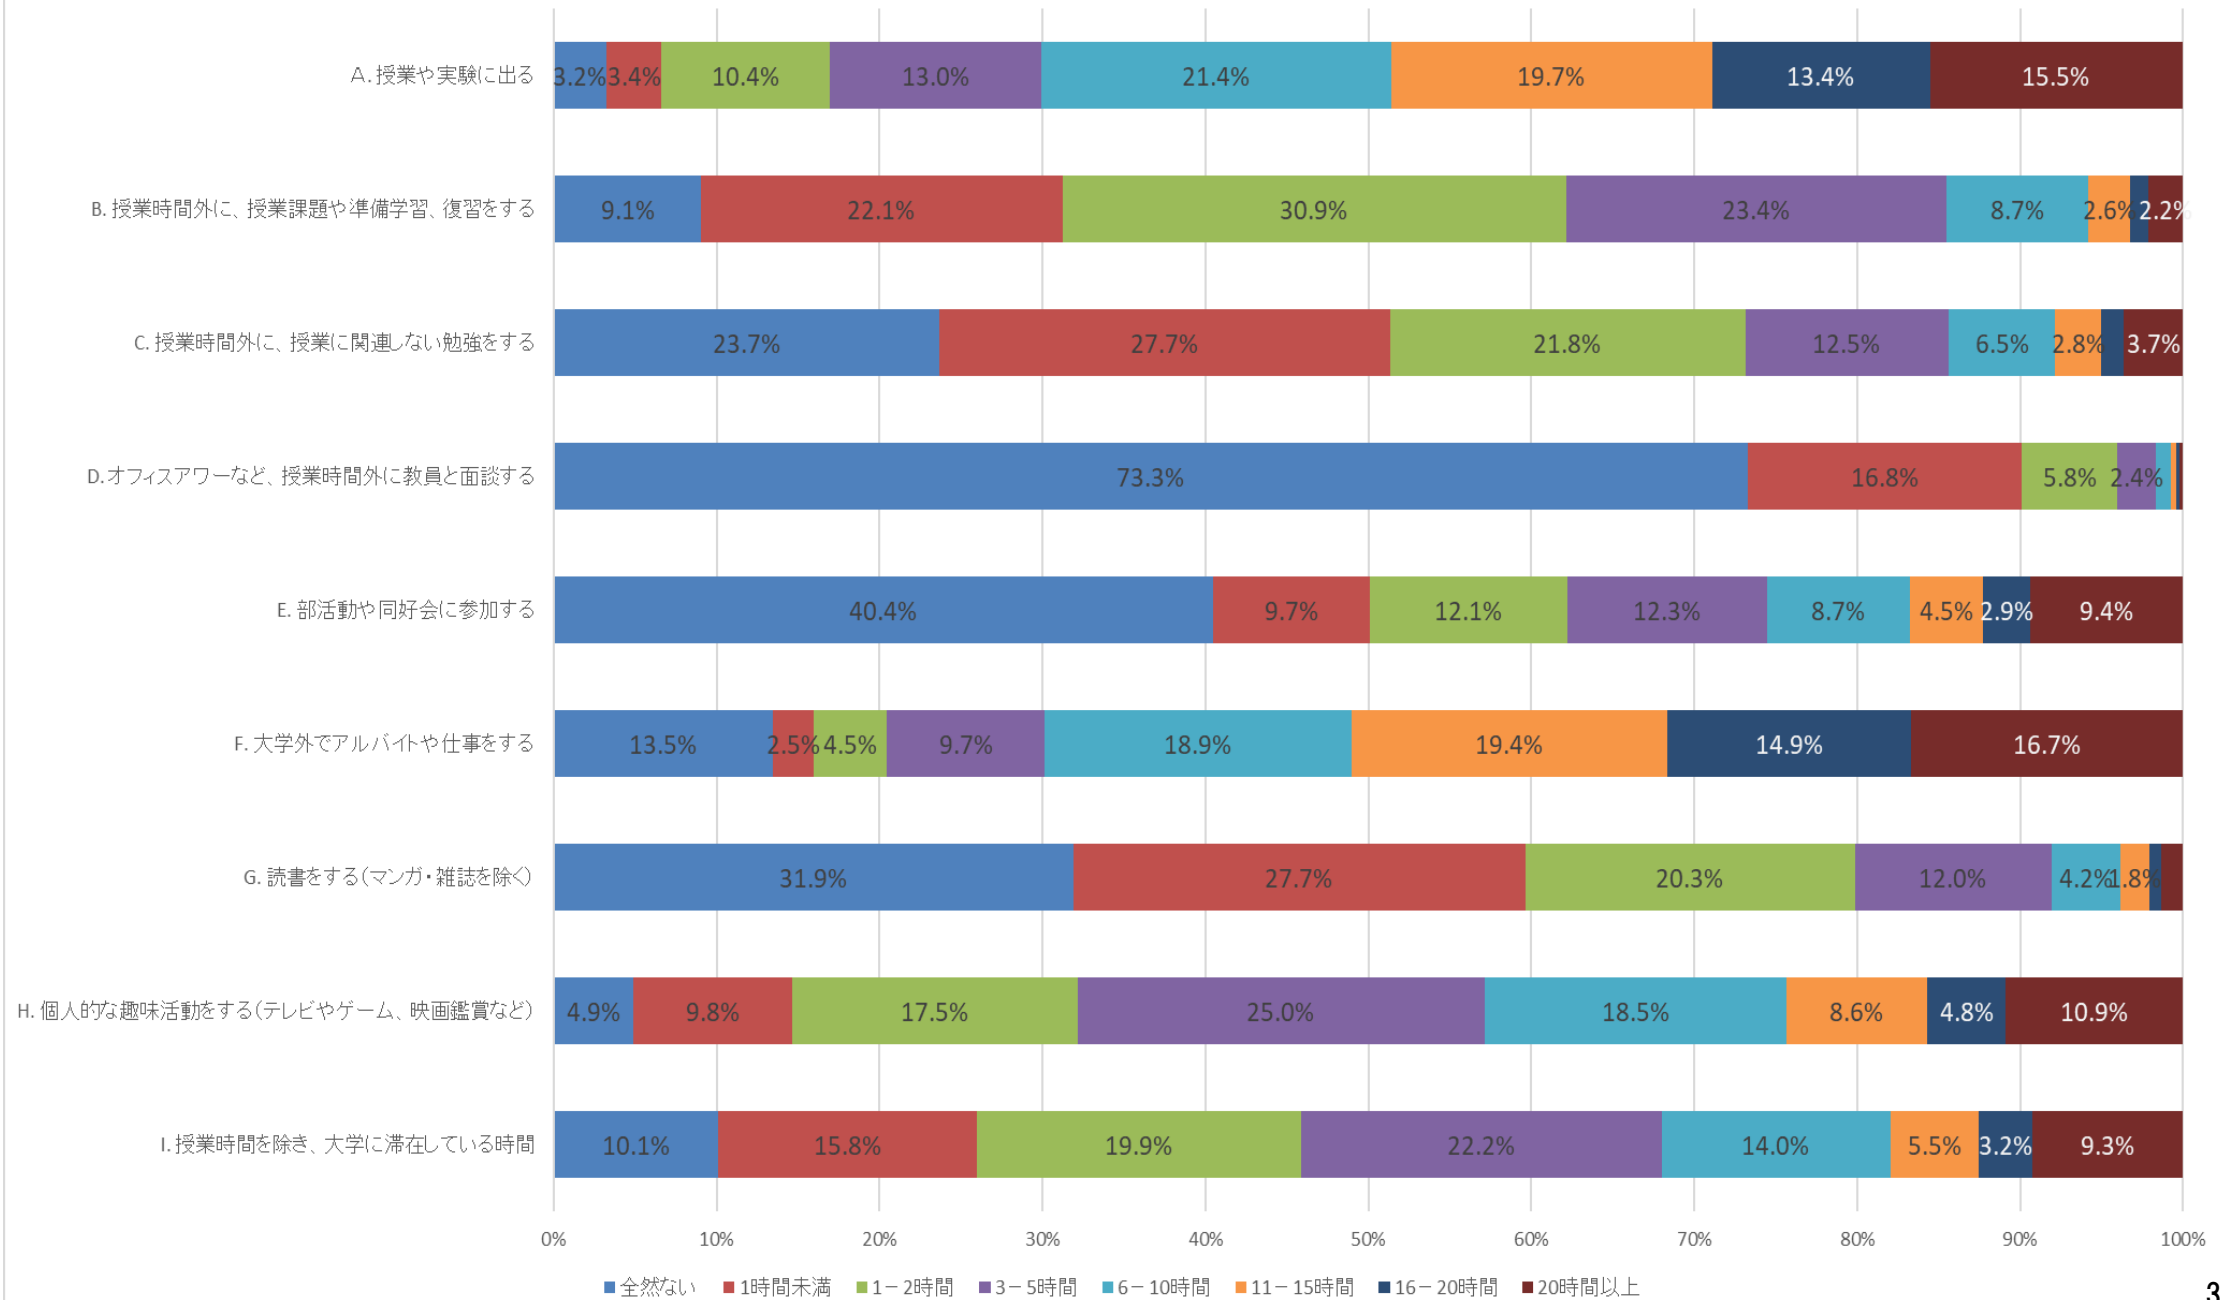

今年度になってから、あなたは次の活動に1週間あたりどのくらいの時間を費やしましたか。

2018年度 上級生調査

今年度になってから、あなたは次の活動に1週間あたりどのくらいの時間を費やしましたか。

2017年度 上級生調査

今年度になってから、あなたは次の活動に1週間あたりどのくらいの時間を費やしましたか。

2016年度 上級生調査

今年度になってから、あなたは次の活動に1週間あたりどのくらいの時間を費やしましたか。

2015年度 上級生調査

今年度になってから、あなたは次の活動に1週間あたりどのくらいの時間を費やしましたか。

2014年度 上級生調査