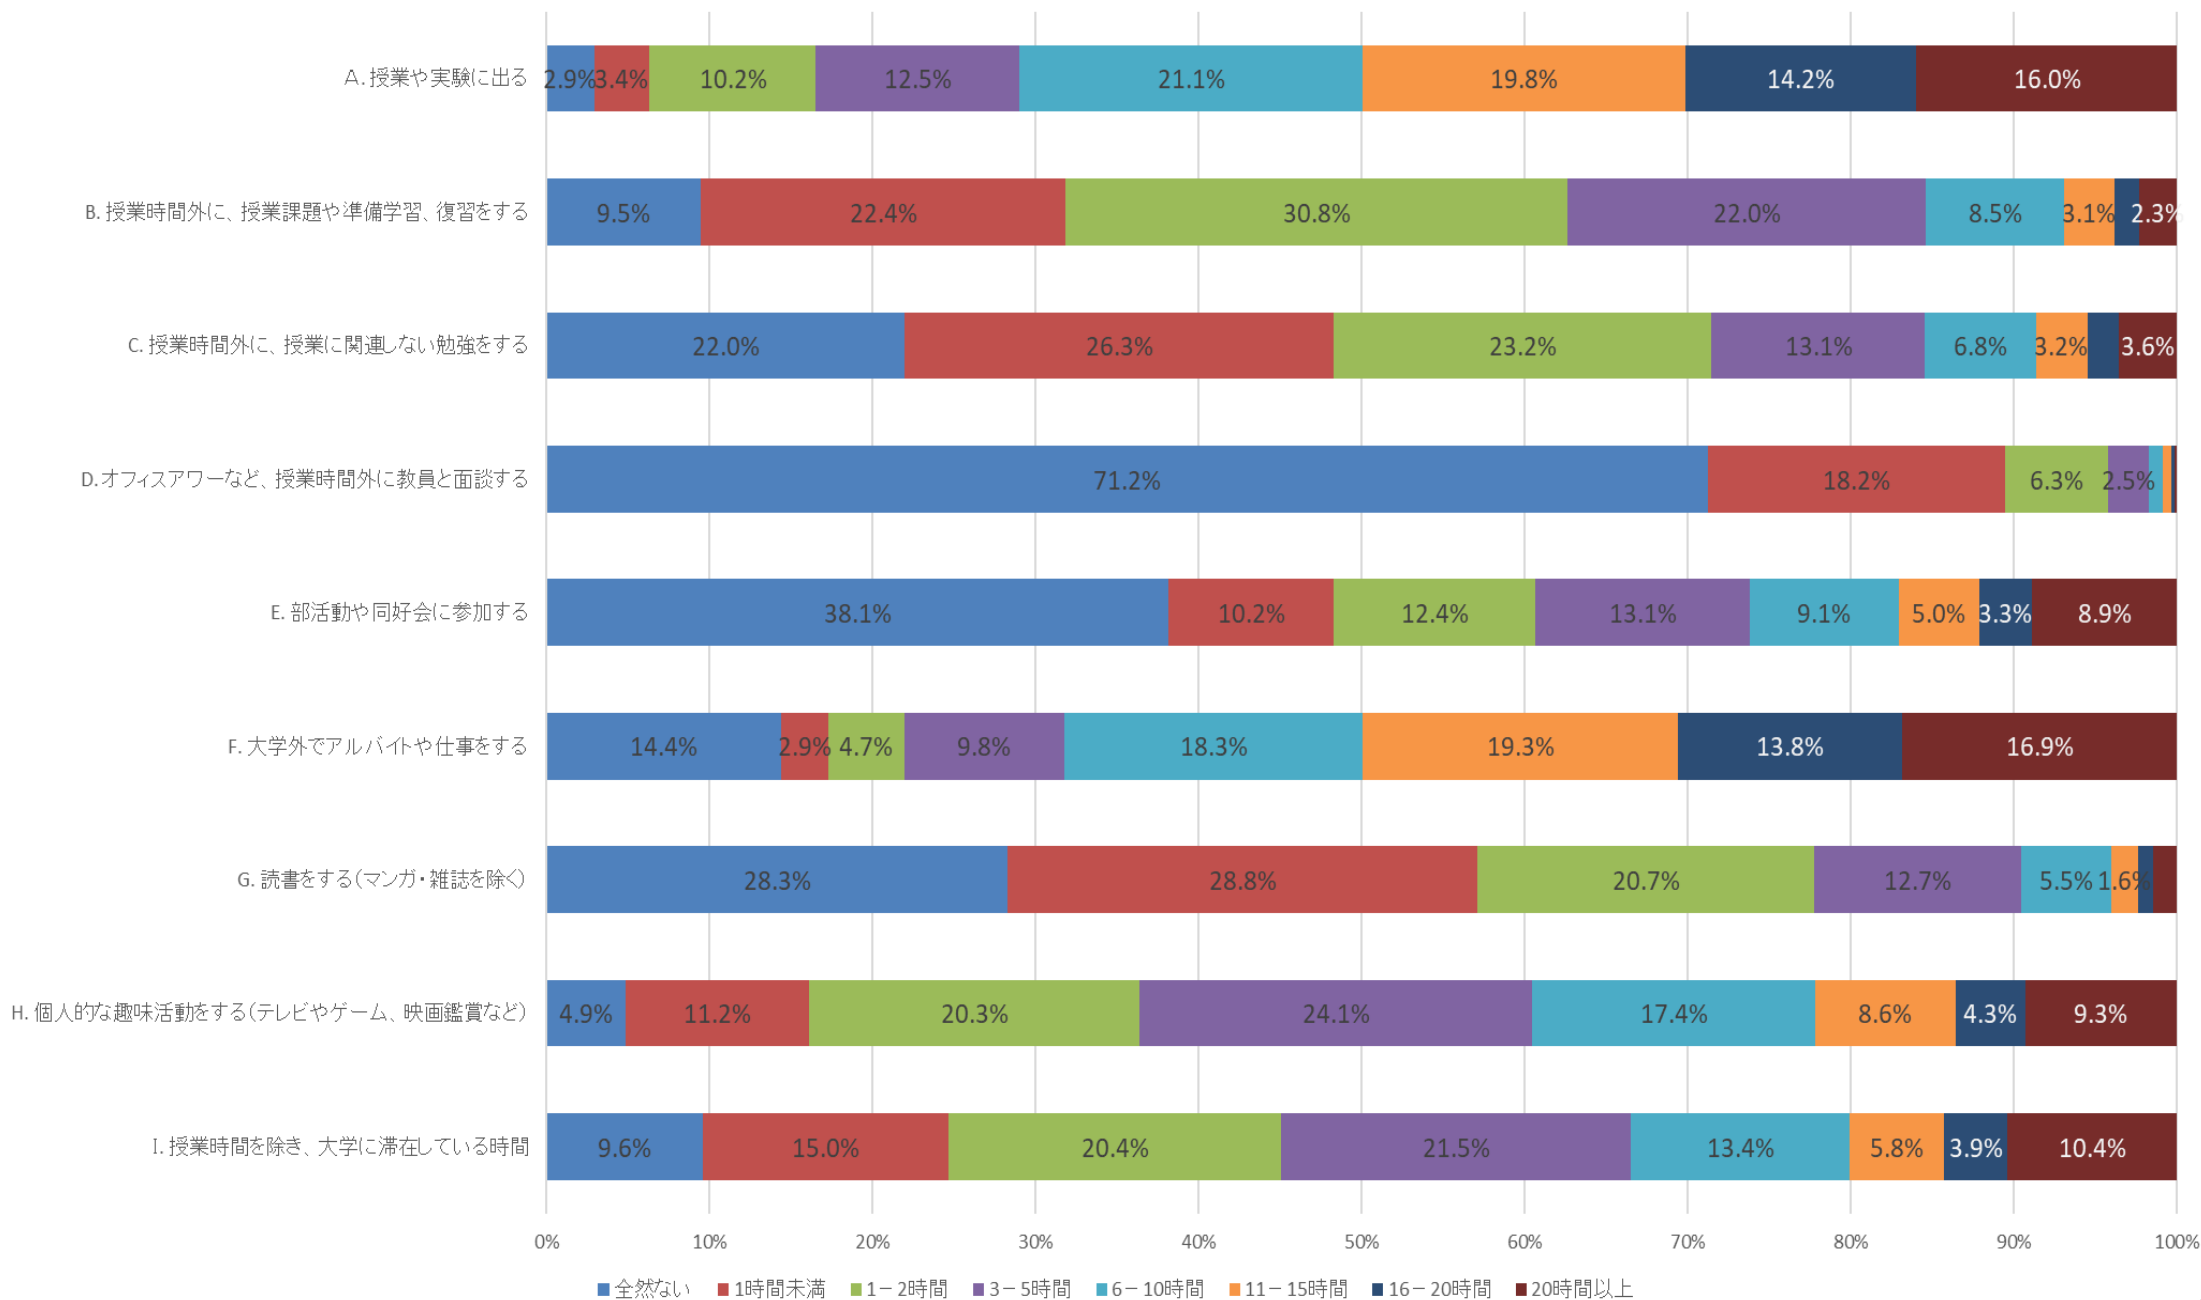

今年度になってから、あなたは次の活動に1週間あたりどのくらいの時間を費やしましたか。

2018年度 上級生調査

今年度になってから、あなたは次の活動に1週間あたりどのくらいの時間を費やしましたか。

2017年度 上級生調査

今年度になってから、あなたは次の活動に1週間あたりどのくらいの時間を費やしましたか。

2016年度 上級生調査

今年度になってから、あなたは次の活動に1週間あたりどのくらいの時間を費やしましたか。

2015年度 上級生調査

今年度になってから、あなたは次の活動に1週間あたりどのくらいの時間を費やしましたか。

2014年度 上級生調査