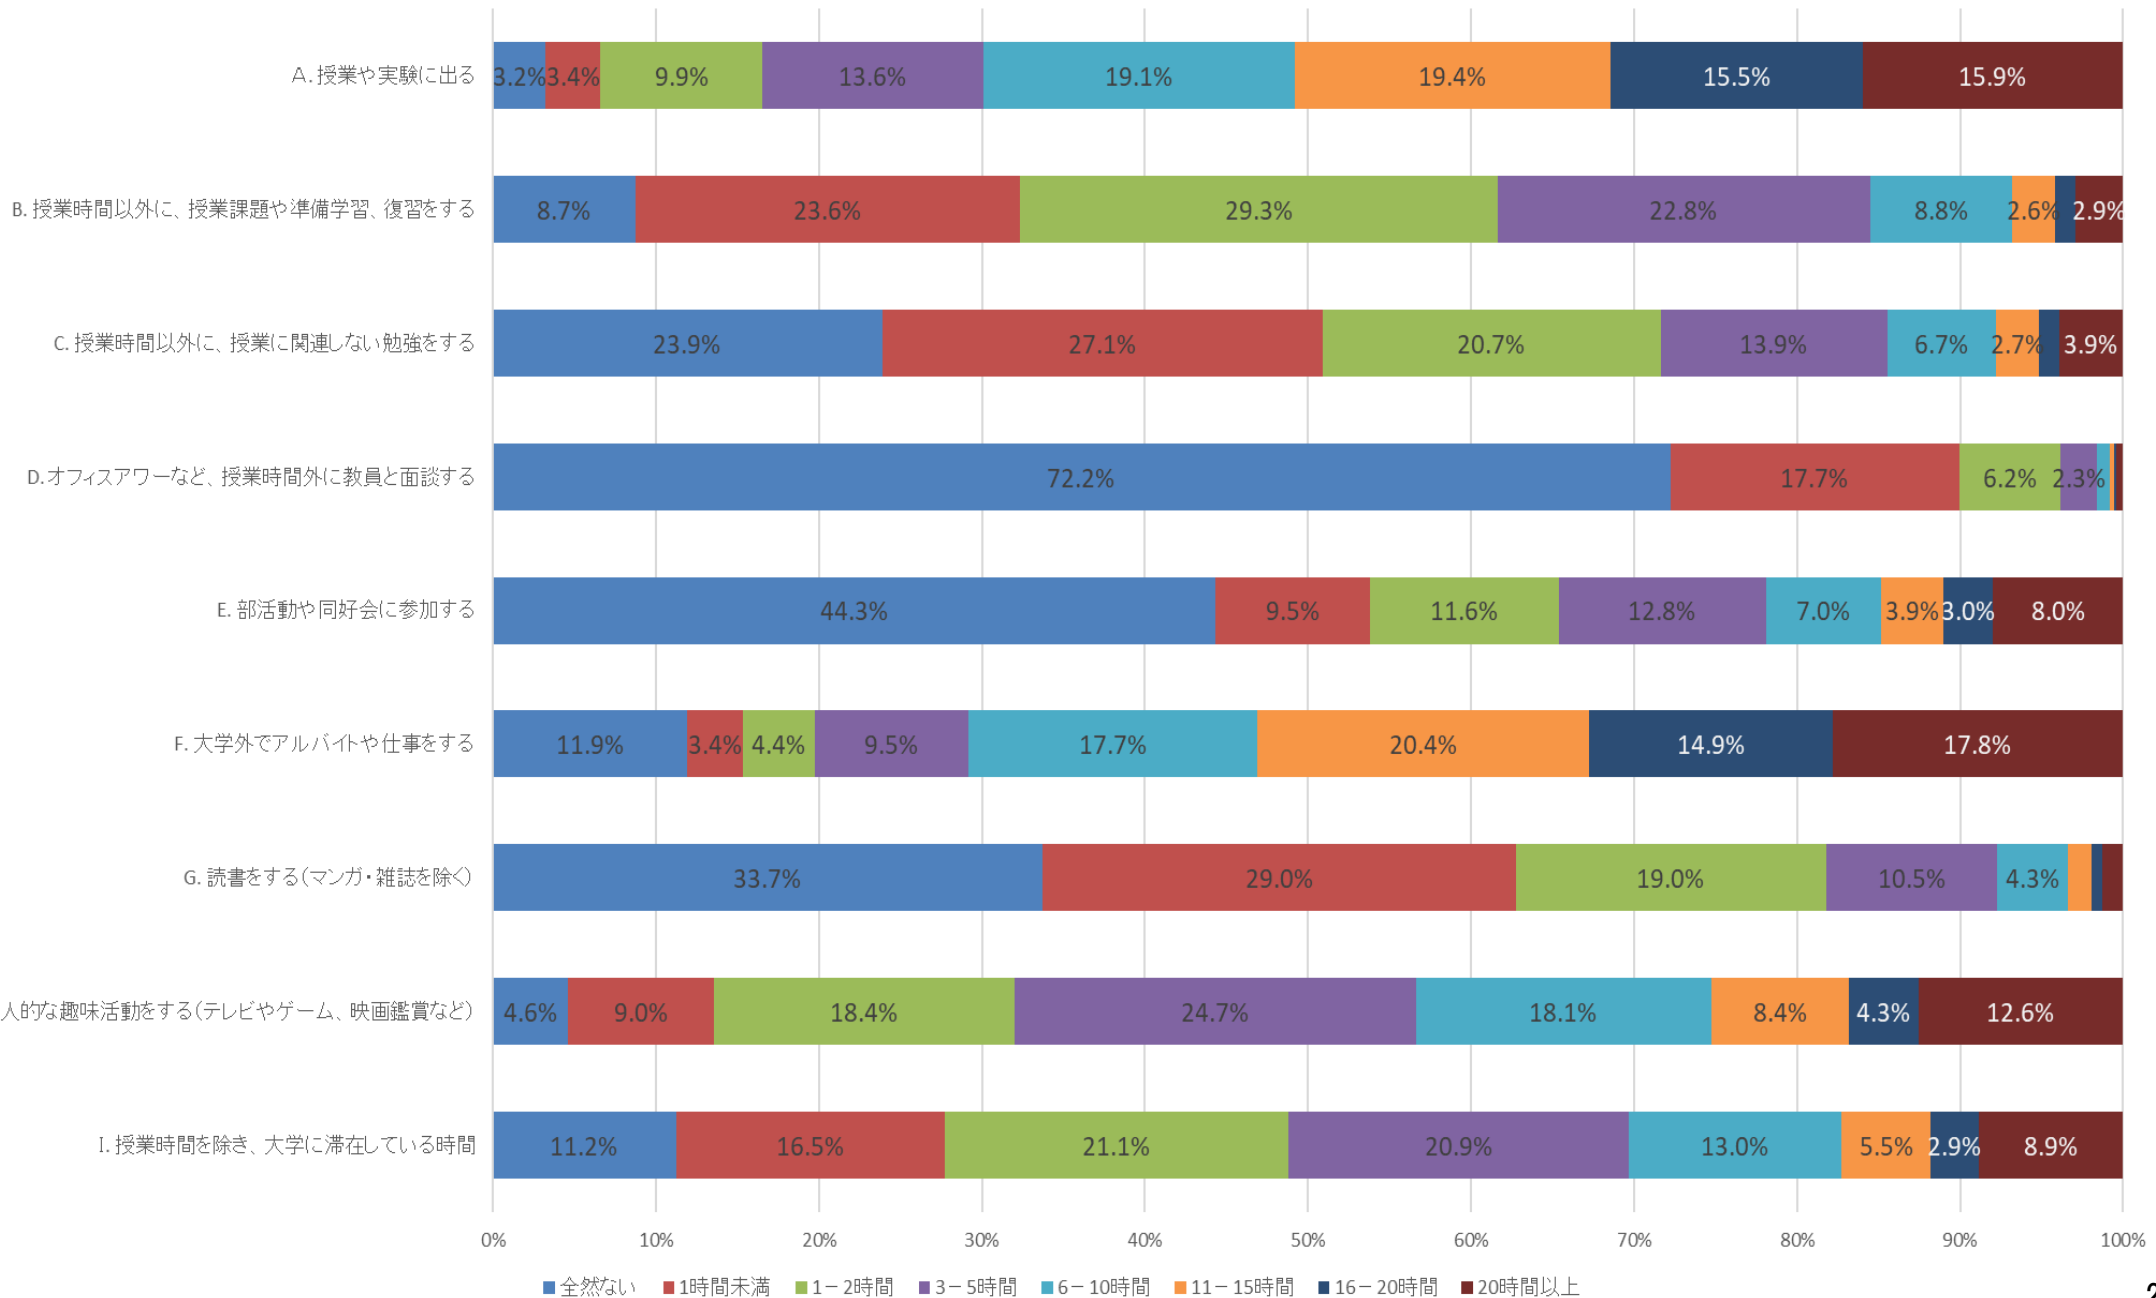

今年度になってから、あなたは次の活動に1週間あたりどのくらいの時間を費やしましたか。

2018年度 上級生調査

今年度になってから、あなたは次の活動に1週間あたりどのくらいの時間を費やしましたか。

2017年度 上級生調査

今年度になってから、あなたは次の活動に1週間あたりどのくらいの時間を費やしましたか。

2016年度 上級生調査

今年度になってから、あなたは次の活動に1週間あたりどのくらいの時間を費やしましたか。

2015年度 上級生調査

今年度になってから、あなたは次の活動に1週間あたりどのくらいの時間を費やしましたか。

2014年度 上級生調査