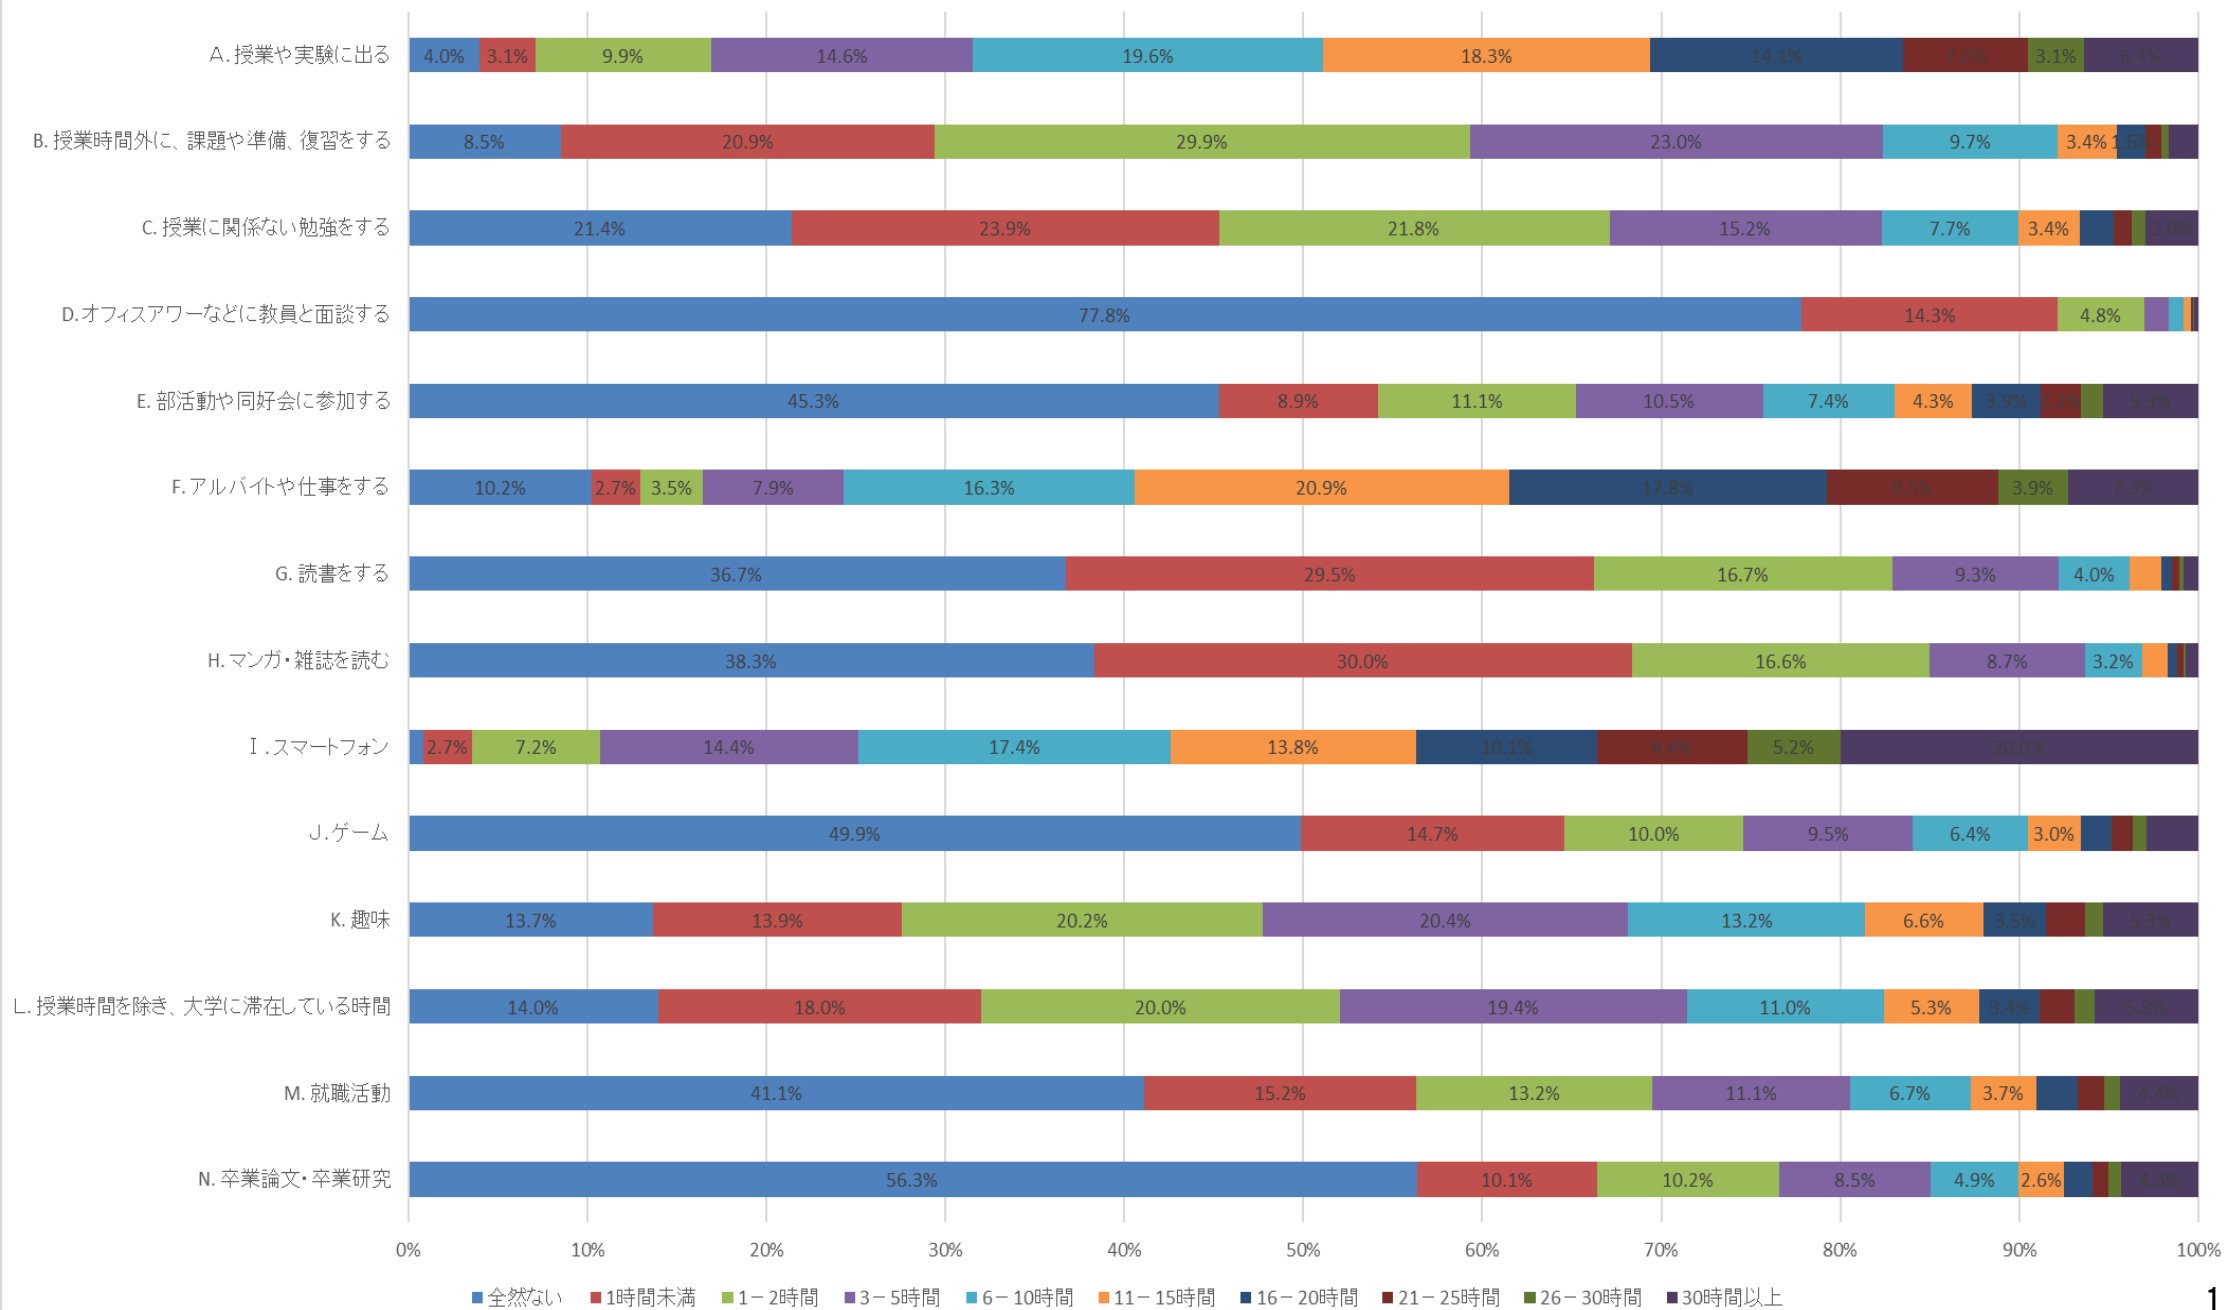

今年度になってから、あなたは次の活動に1週間あたりどのくらいの時間を費やしましたか。

2018年度 上級生調査

今年度になってから、あなたは次の活動に1週間あたりどのくらいの時間を費やしましたか。

2017年度 上級生調査

今年度になってから、あなたは次の活動に1週間あたりどのくらいの時間を費やしましたか。

2016年度 上級生調査

今年度になってから、あなたは次の活動に1週間あたりどのくらいの時間を費やしましたか。

2015年度 上級生調査

今年度になってから、あなたは次の活動に1週間あたりどのくらいの時間を費やしましたか。

2014年度 上級生調査