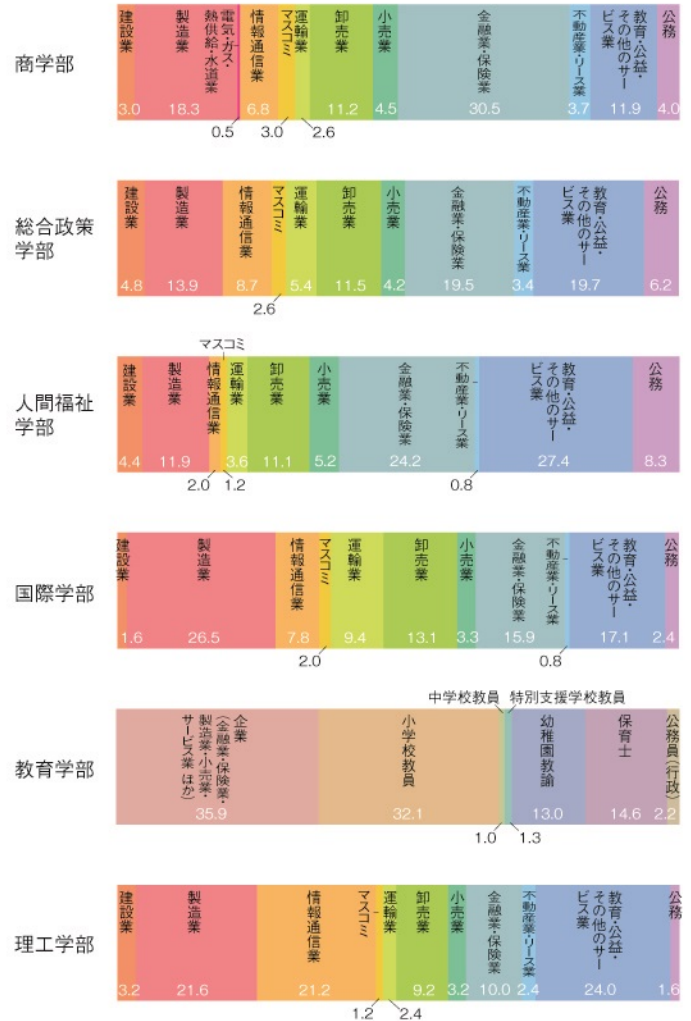

2014年度 業種別就職状況

(グラフの数値は小数点第2位で四捨五入している為、合計が100%にならない場合があります)