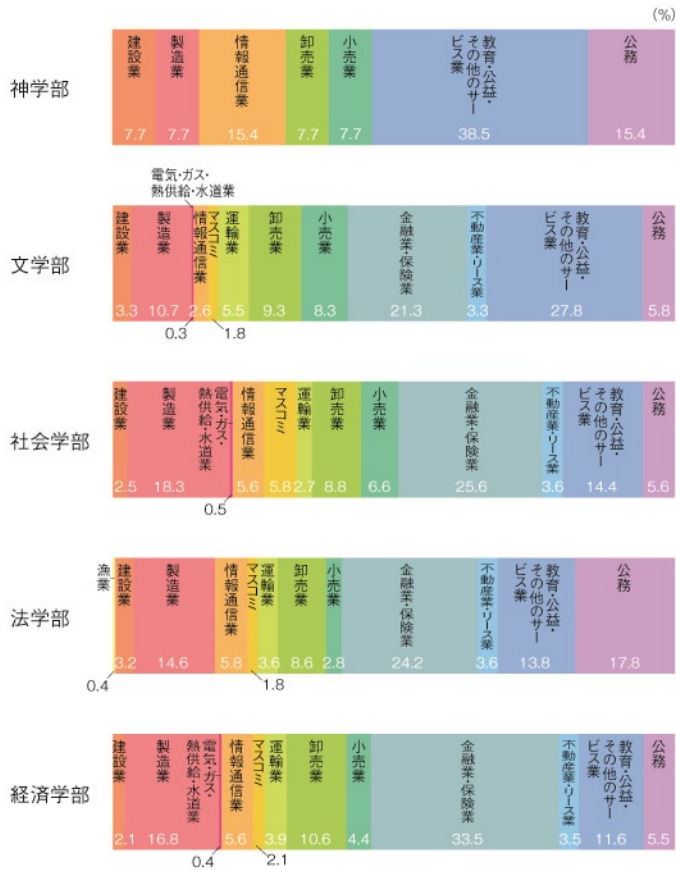

2014年度 業種別就職状況

(グラフの数値は小数点第2位で四捨五入している為、合計が100%にならない場合があります)