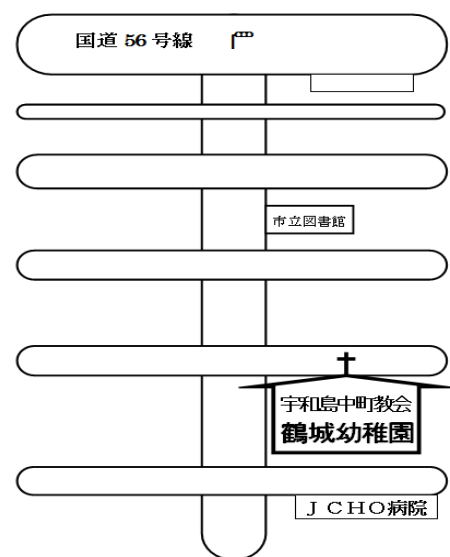

2016年度

関西学院大学神学部
神学講座

W. R. ランバスの
瀬戸内宣教圏の構想と展開

関西学院大学神学部教授 神田 健次

- 日時：9月24日（土） 13時～15時
- 場所：日本基督教団 宇和島中町教会
  宇和島市京町1-24
  TEL0895（22）1024

米国南メソヂスト監督教会のW. R. ランバス宣教師が、1886年に中国から神戸に宣教拠点に移して以降130周年を迎え、その翌年には宇和島中町教会も設立されました。ミナト神戸には、既に多くの宣教協会が展開して出遅れた状況の中、深い祈りと洞察によって構想した「瀬戸内宣教圏」とも呼べる壮大な宣教のヴィジョンとその実践的展開の意義を、共に考えてみましょう。

(講師より)

- 入 場：無 料 どなたでもご参加いただけます！

主催：関西学院大学 神学部
共催：日本基督教団 宇和島中町教会