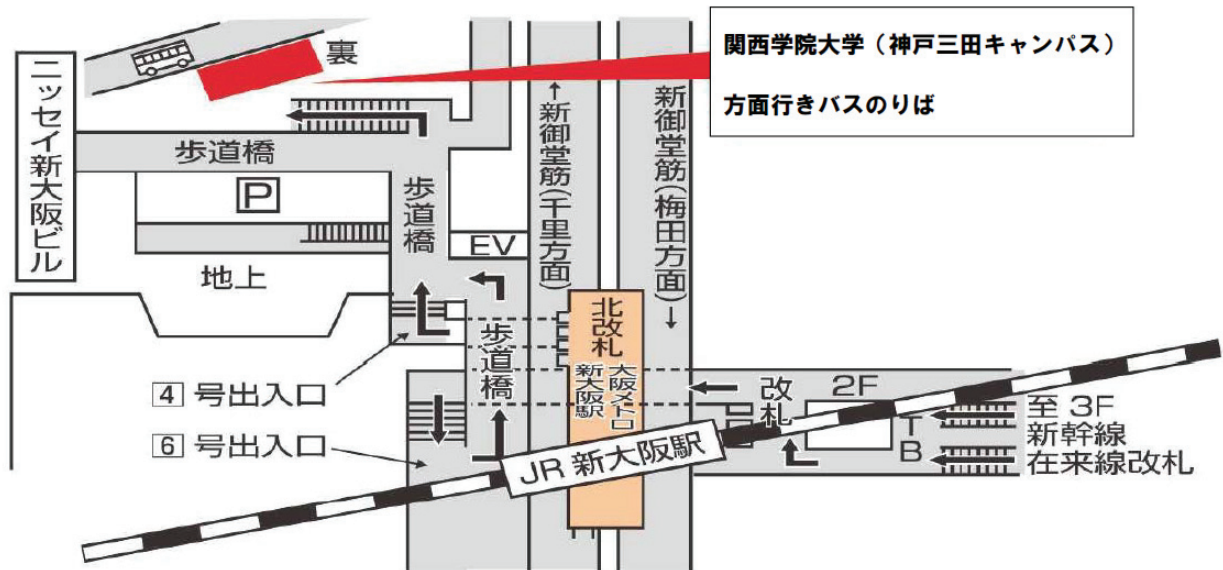

【新大阪駅北口 バス停位置】

※お帰りの際のおりばも同じバス停です。

【千里ニュータウン バス停位置】

・ 関西学院大学ロータリーは、4番のりばより発車いたします。

関西学院大学神戸三田キャンパスへの通学には便利な神姫バスをぜひご利用ください！