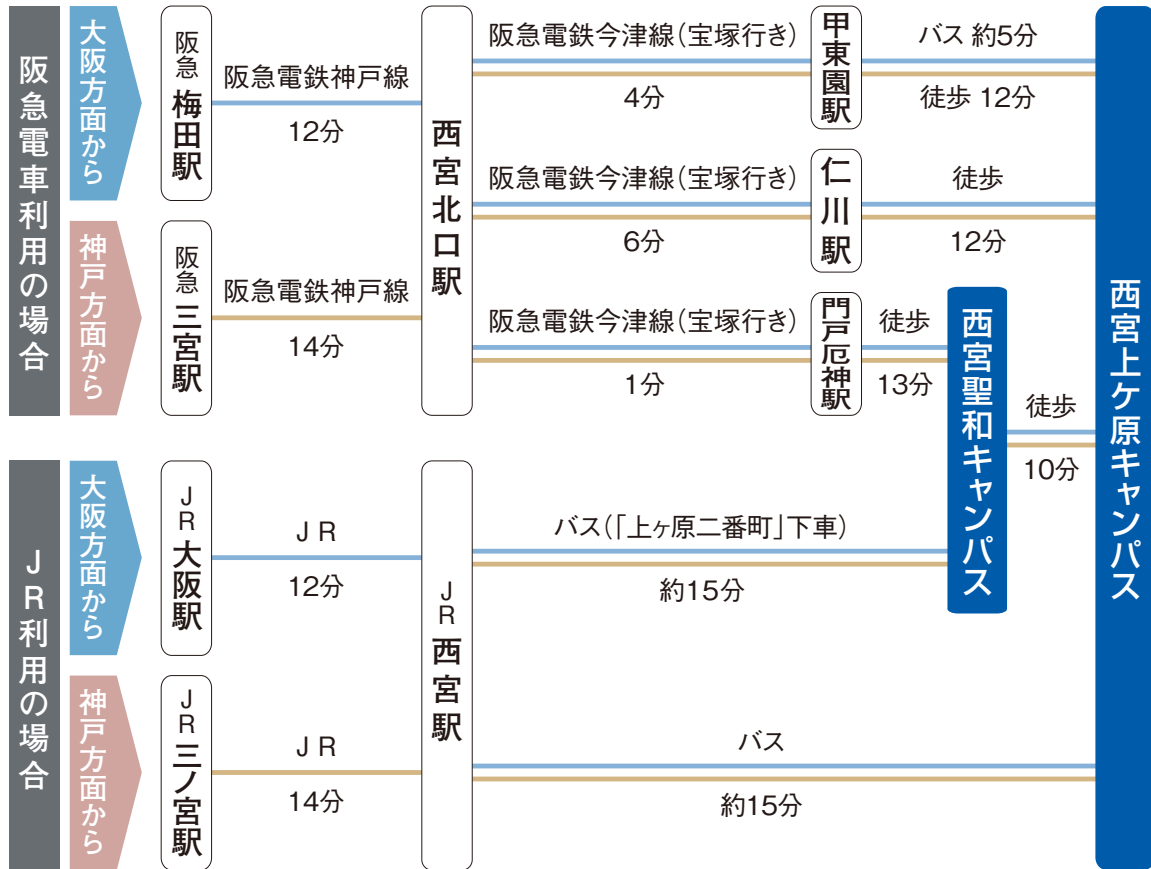

アクセス方法

門戸厄神駅ー西宮聖和キャンパス