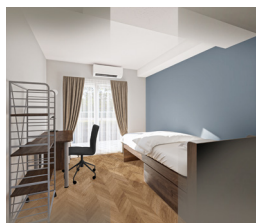

食堂 / キッチン / ラウンジ / 駐輪場
Dining hall / Kitchen / Lounge
Bicycle parking

レンタル
Rental

掃除機 / アイロン
Vacuum cleaner / Iron