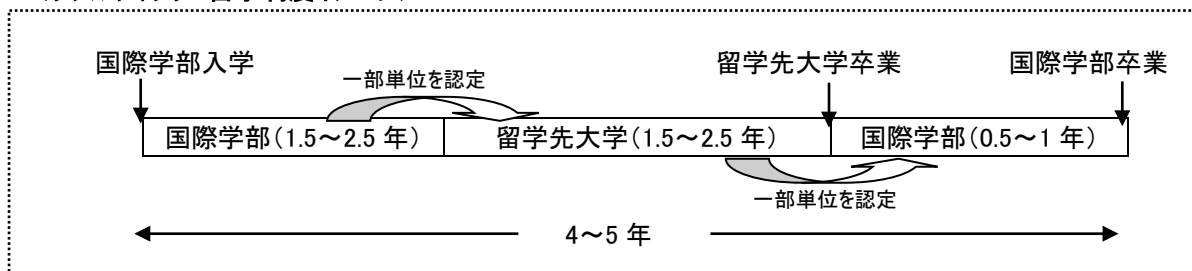

関西学院大学国際学部

ダブルディグリー留学出願のための
言語選択および英語スコアについて

SIS Double Degree Program

<注意>

この冊子に掲載されている情報は、2023年3月現在のものです。制度開始時に一部変更になる可能性があります。

I. ダブルディグリー留学とは

ダブルディグリー留学とは、関西学院大学国際学部(SIS)に在籍しながら海外の大学に留学し、それぞれの大学で修得した単位の一部を両大学が相互に単位認定することで、両大学の学位を取得できるという制度です。SIS では、オーストラリアの The University of Queensland Faculty of Business, Economics and Law(UQ-BEL)およびカナダの Mount Allison University(MTA)、University of Victoria(UVIC)との間でダブルディグリー留学制度を設けています。この冊子には、2023 年度新入生向けに英語スコアの出願要件を記載します。新年度に向けて条件が変わる可能性がありますのでご了承ください。

<ダブルディグリー留学制度イメージ>

II. 言語選択と入学前の単位認定について

- 一般学生
第1外国語: English の選択が必要です。(かつ入学前に English IV までの単位認定が必須)
第2外国語: 中国語 の選択を強く推奨します。
それ以外の言語を選択すると、ダブルディグリー留学のための指定科目や推奨科目と、第2外国語との曜日時限が重複する場合があります。4年間で卒業できなくなる可能性が高まります。その結果、留学前までに本学での指定科目を取り終えることができず、現地での留学期間が延びる可能性があります。
中国語の場合は開講クラス数が多いため、ダブルディグリー留学のための指定科目と曜日時限の重複があった場合、別のクラスに割り当てることができる場合があります。
- 日本語話者留学生
第1外国語: 通常どおり、「日本語」を履修します。
日本語話者留学生は、入学時に「Japanese I~Ⅲ」(12単位)が単位認定されます。
これとあわせ、「日本語」の4セメスター(2年次終了まで)履修で必修単位を取得します。
第2外国語: 必修ではありません。希望により「英語」を履修することが可能です。
※留学先の指定科目により、参加できないプログラムがあります。
- 英語話者留学生
第1外国語: 入学前に「Japanese I~Ⅲ」(12単位)を単位認定した場合、1年次春学期から「Japanese IV」に進むことができるため、留学前に必修単位を取得することが可能です。単位認定をしなかった場合、「Japanese」の必修単位取得が3年次春学期までかかるため、4年間で卒業することができません。
第2外国語: 英語話者留学生は、第2外国語の履修ができません。
※留学先の指定科目により、参加できないプログラムがあります。