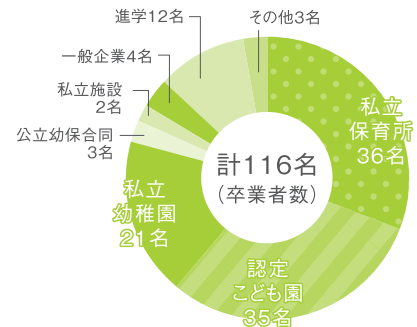

Employment Record

就職実績

毎年、高水準の就職率を維持。
実践力の高さを証明しています。

保育所、幼稚園、児童福祉施設への就職決定率は毎年100%を達成。毎年たくさんの「先生」が巣立っています。
そんな先生たちの自己啓発の受け皿として卒業後のサポートはこれからもその内容をより充実させていきます。

2023年度卒業生の就職先一覧

【公立幼稚園・保育所・認定こども園】

- ・丹波篠山市
- ・姫路市
- ・箕面市

【私立幼稚園】

- ・甲子園二葉幼稚園
- ・慈愛幼稚園
- ・たけぞの幼稚園
- ・鶴之荘幼稚園
- ・西宮教会こひつじ幼稚園
- ・花屋敷幼稚園
- ・東山幼稚園
- ・光の丘幼稚園
- ・雲雀丘学園幼稚園
- ・藤ヶ丘幼稚園
- ・二葉幼稚園
- ・松風幼稚園
- ・武庫からたち幼稚園
- ・武庫之荘幼稚園
- ・友星幼稚園
- ・和光幼稚園

【私立保育所】

- ・伊丹はぐみ南野保育園
- ・おもと保育園
- ・クレア・サン保育園
- ・甲南山手保育園 ひだまり分園

【認定こども園】

- ・五位の池こども園
- ・星和台幼稚園
- ・段上保育園
- ・てんじんこども園
- ・とうばんの森こども園
- ・西神戸YMCA幼稚園
- ・西宮セリジェ保育園
- ・認定こども園 愛光保育園
- ・認定こども園 北六甲幼稚園
- ・認定こども園 このみ保育園
- ・認定こども園 七松幼稚園
- ・認定こども園 ふじ幼稚園
- ・認定こども園 めぐみ学園幼稚園
- ・みこころ幼稚園
- ・みなとじまCOCORO保育園
- ・やまよしKids garden
- ・幼保連携型認定こども園 追手門学院幼稚園
- ・幼保連携型認定こども園 上甲子園こども園
- ・幼保連携型認定こども園 幸和園

- ・幼保連携型認定こども園 桜の宮こども園
- ・幼保連携型認定こども園 さつきこども園
- ・幼保連携型認定こども園 神童幼稚園
- ・幼保連携型認定こども園 八多保育園
- ・幼保連携型認定こども園 浜風あすのこども園
- ・幼保連携型認定こども園 東山ぼぼこども園
- ・幼保連携型認定こども園 日野の森こども園
- ・幼保連携型めばえの園 認定こども園
- ・六甲幼稚園
- ・YMCA松尾台こども園
- ・若草幼稚園

【私立施設】

- ・児童養護施設 善照学園
- ・離宮しあわせ荘

【一般企業】

- ・一般企業

【進学】

- ・関西学院大学 人間福祉学部
- ・関西学院大学 教育学部
- ・甲南女子大学 人間科学部
- ・びわこ学院大学 教育福祉学部

就職率

100%

2023年度卒業生

進路決定状況

求人情件数

1832件