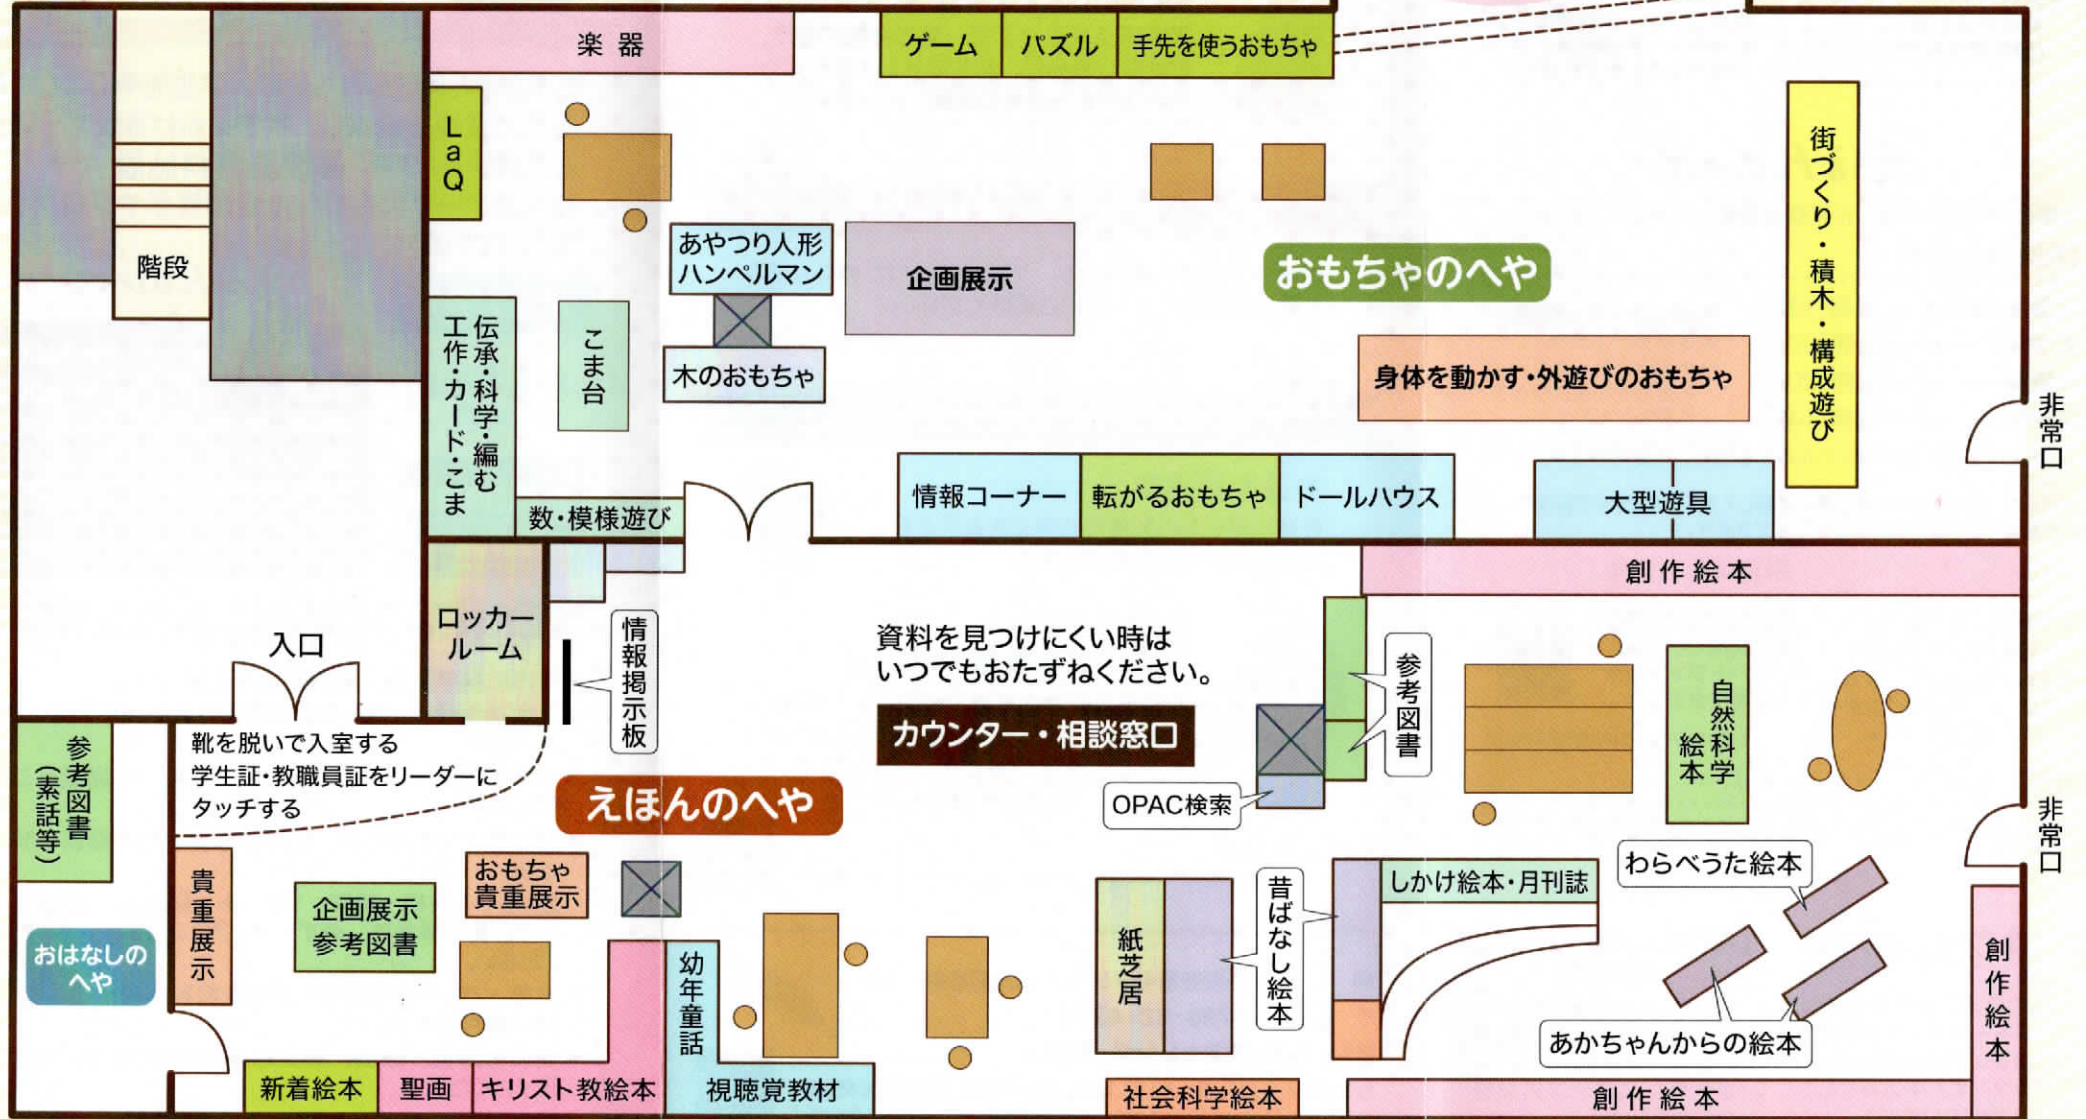

子どもセンター おもちゃとえほんのへや 配置図

(西宮聖和キャンパス 山川記念館 1階)

資料は主題や遊び方等の分類に分けて置いてあります。
おもちゃのへやの配置は時により変更する場合があります。

創作絵本は画家の名前のアルファベット順に並んでいます。

例) 『ぐりとぐら』 やまわきゆりこ → **Y** の棚
『はらぺこあおむし』 エリック・カール → **C** の棚

乳児のおもちゃ
プルトイ・手押し車
ままごと
人形・指人形

非常口

非常口

創作絵本