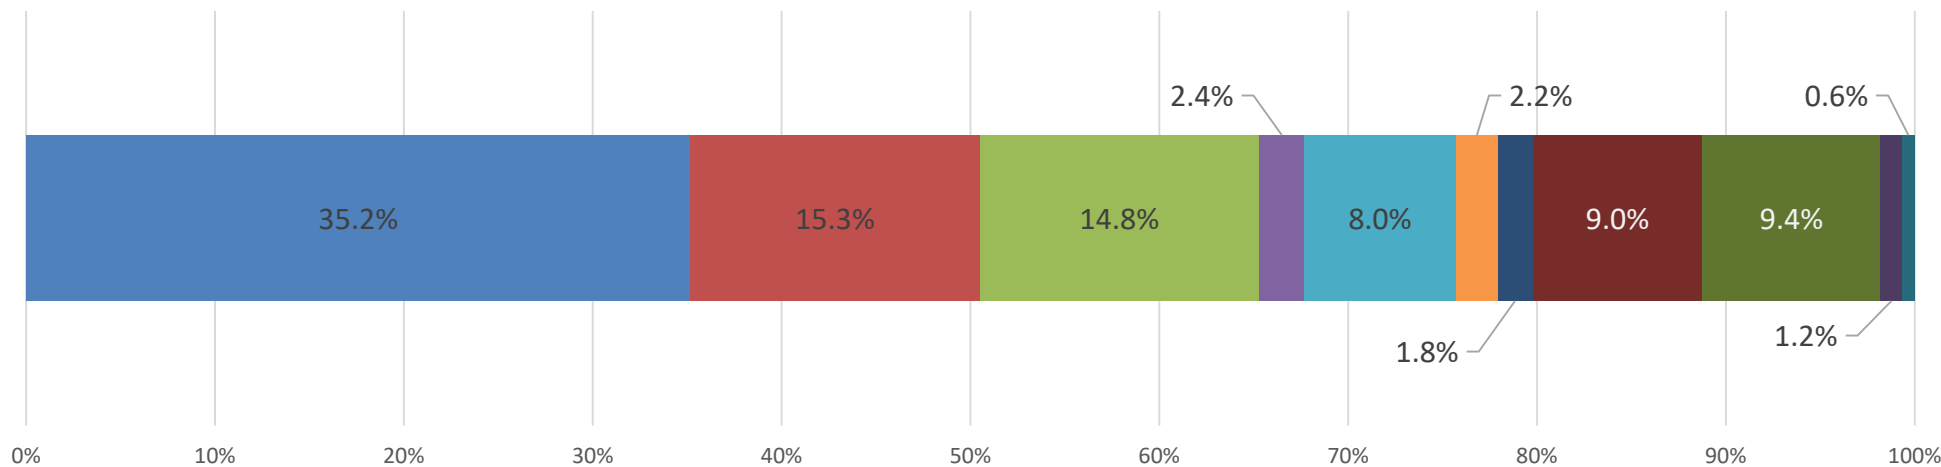

スクールモットー“Mastery for Service”について

2021年度 新入生アンケート

在学中もっとも取り組みたいこと

2021年度 新入生アンケート

- 自らが選んだ専門分野を深く勉強する
- 様々な教養分野を幅広く勉強する
- 海外プログラム（留学・語学研修・各種活動）への参加
- 国連・外交・国際機関に関連する活動
- 様々な資格の取得
- ボランティア活動
- インターンシップ
- 部活・クラブ・サークル活動
- かけがえのない友人をつくる
- 学費や生活費に役立つアルバイト
- 該当するものはない