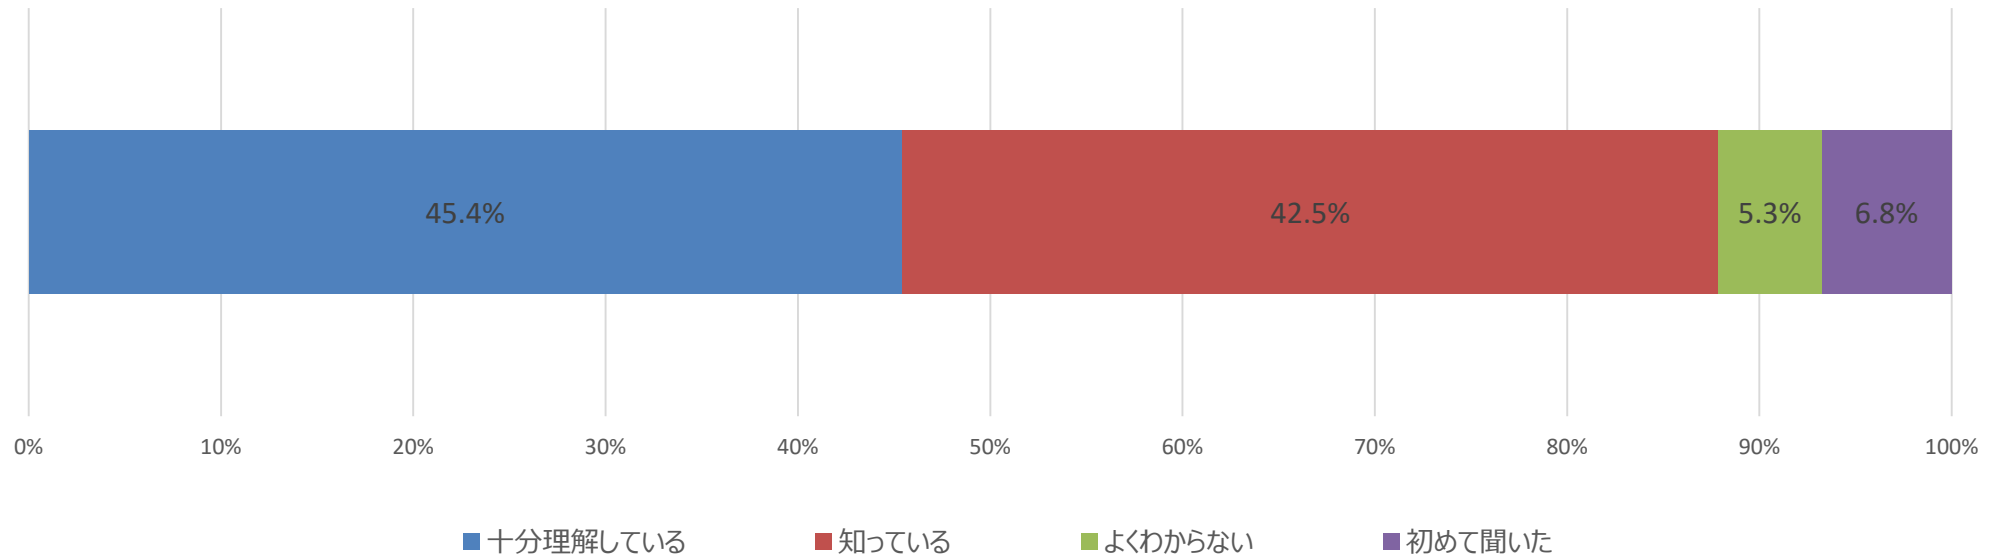

関西学院大学受験を決めた時期

2021年度 新入生アンケート

関西学院大学入学を決めた理由

2021年度 新入生アンケート

- 偏差値
- 受験科目
- 専門分野を深く学べる
- 最先端の研究に触れられる
- 教員が魅力的である
- 社会で役立つ力が身につく
- 語学力が身につく
- ブランドや知名度
- 校風や雰囲気の良さ
- 周囲の評判
- 学生生活を楽しめる
- 国際的でグローバルだと感じた
- 外国人留学生との交流が盛ん
- 就職に有利である
- 資格取得に有利である

スクールモットー“Mastery for Service”について

2021年度 新入生アンケート

在学中もっとも取り組みたいこと

2021年度 新入生アンケート

- 自らが選んだ専門分野を深く勉強する
- 様々な教養分野を幅広く勉強する
- 海外プログラム（留学・語学研修・各種活動）への参加
- 国連・外交・国際機関に関連する活動
- 様々な資格の取得
- ボランティア活動
- インターンシップ
- 部活・クラブ・サークル活動
- かけがえのない友人をつくる
- 学費や生活費に役立つアルバイト
- 該当するものはない