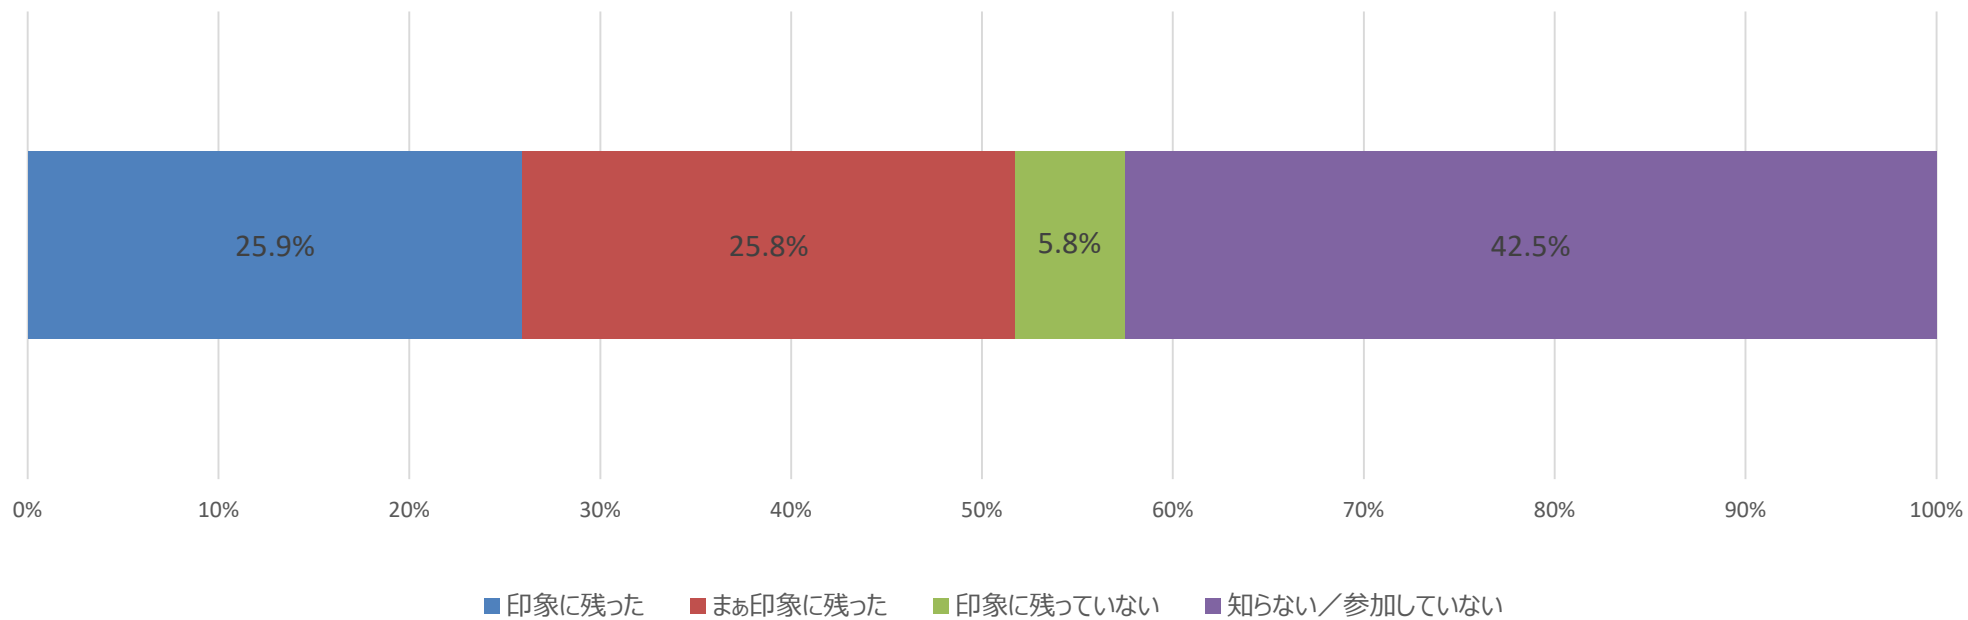

スクールモットー“Mastery for Service”について

2021年度 新入生アンケート

在学中もっとも取り組みたいこと

2021年度 新入生アンケート

- 自らが選んだ専門分野を深く勉強する
- 様々な教養分野を幅広く勉強する
- 海外プログラム（留学・語学研修・各種活動）への参加
- 国連・外交・国際機関に関連する活動
- 様々な資格の取得
- ボランティア活動
- インターンシップ
- 部活・クラブ・サークル活動
- かけがえのない友人をつくる
- 学費や生活費に役立つアルバイト
- 該当するものはない

オープンキャンパスについて

2021年度 新入生アンケート

大学案内『空の翼』について

2021年度 新入生アンケート

大学ホームページについて

2021年度 新入生アンケート