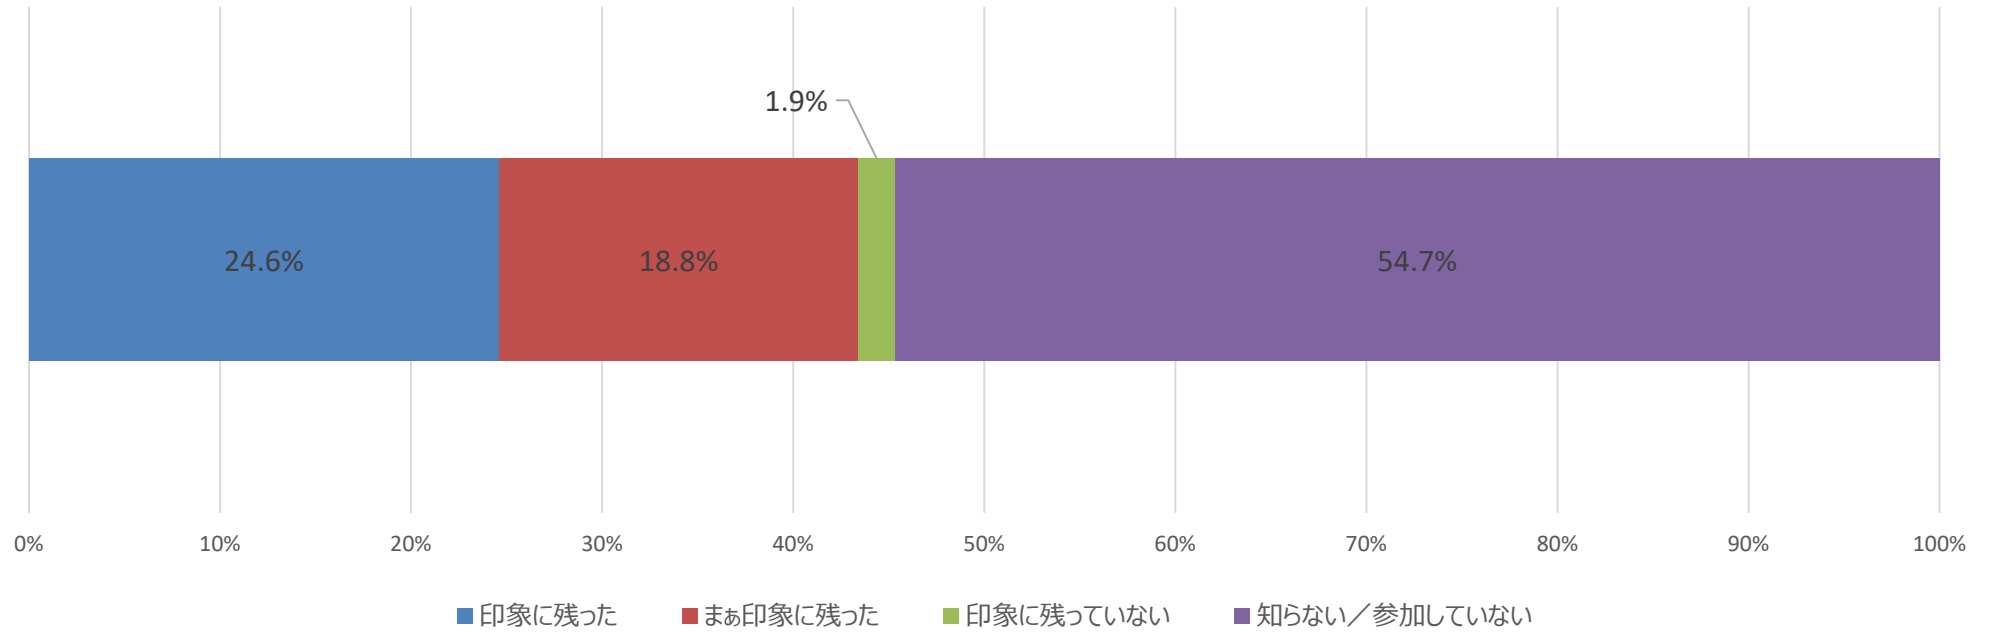

オープンキャンパスについて

2021年度 新入生アンケート