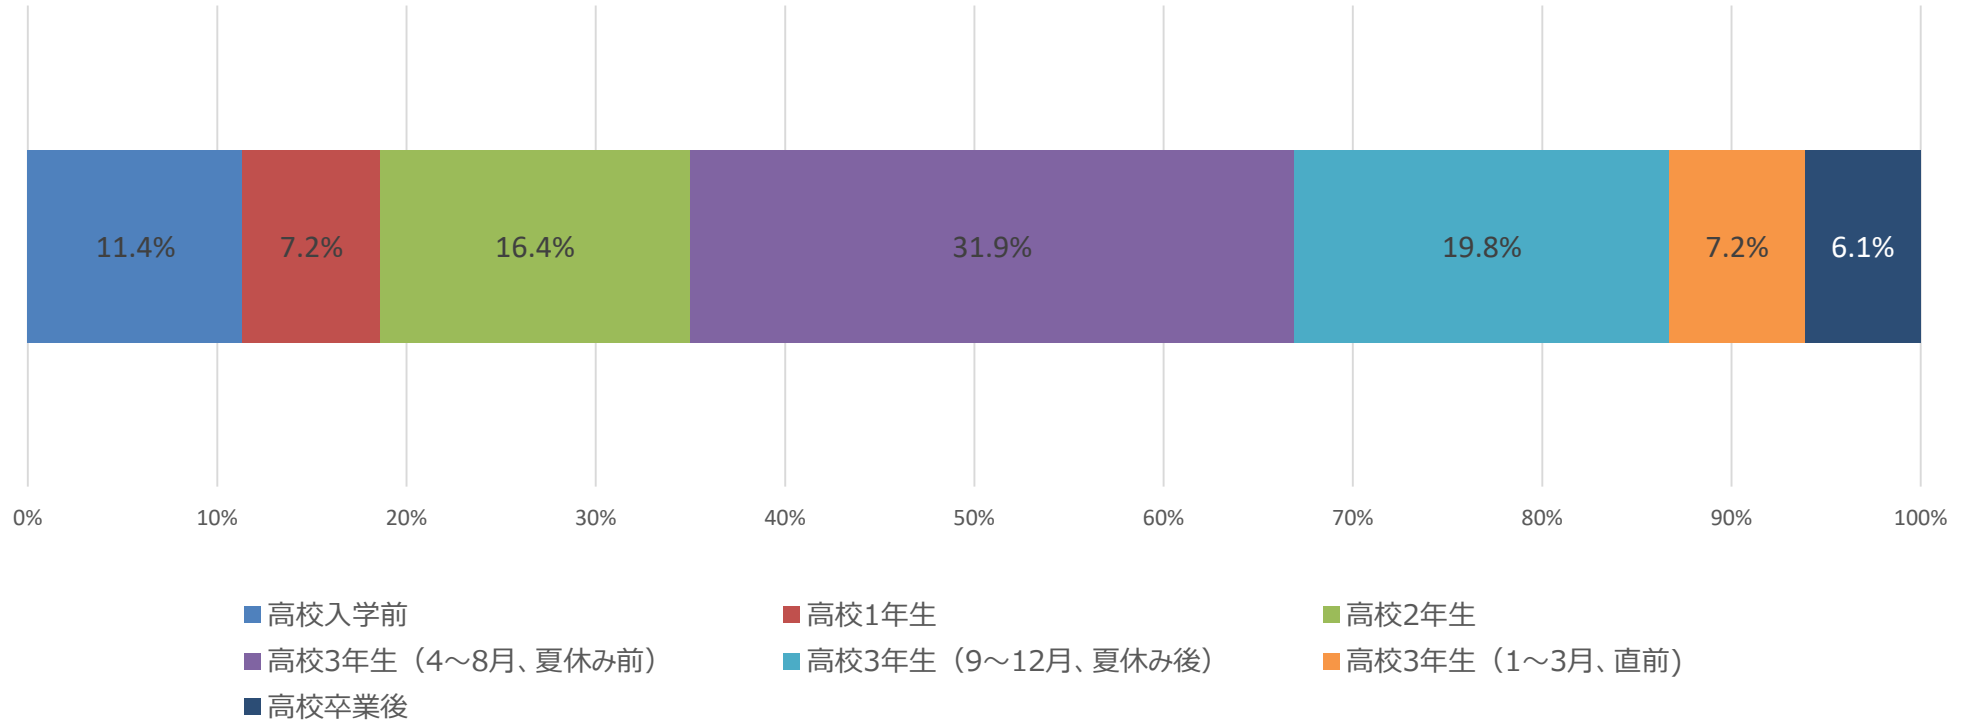

関西学院大学受験を決めた時期

2021年度 新入生アンケート

関西学院大学入学を決めた理由

2021年度 新入生アンケート

- 偏差値
- 受験科目
- 専門分野を深く学べる
- 最先端の研究に触れられる
- 教員が魅力的である
- 社会で役立つ力が身につく
- 語学力が身につく
- ブランドや知名度
- 校風や雰囲気の良さ
- 周囲の評判
- 学生生活を楽しめる
- 国際的でグローバルだと感じた
- 外国人留学生との交流が盛ん
- 就職に有利である
- 資格取得に有利である

スクールモットー“Mastery for Service”について

2021年度 新入生アンケート

在学中もっとも取り組みたいこと

2021年度 新入生アンケート

- 自らが選んだ専門分野を深く勉強する
- 様々な教養分野を幅広く勉強する
- 海外プログラム（留学・語学研修・各種活動）への参加
- 国連・外交・国際機関に関連する活動
- 様々な資格の取得
- ボランティア活動
- インターンシップ
- 部活・クラブ・サークル活動
- かけがえのない友人をつくる
- 学費や生活費に役立つアルバイト
- 該当するものはない