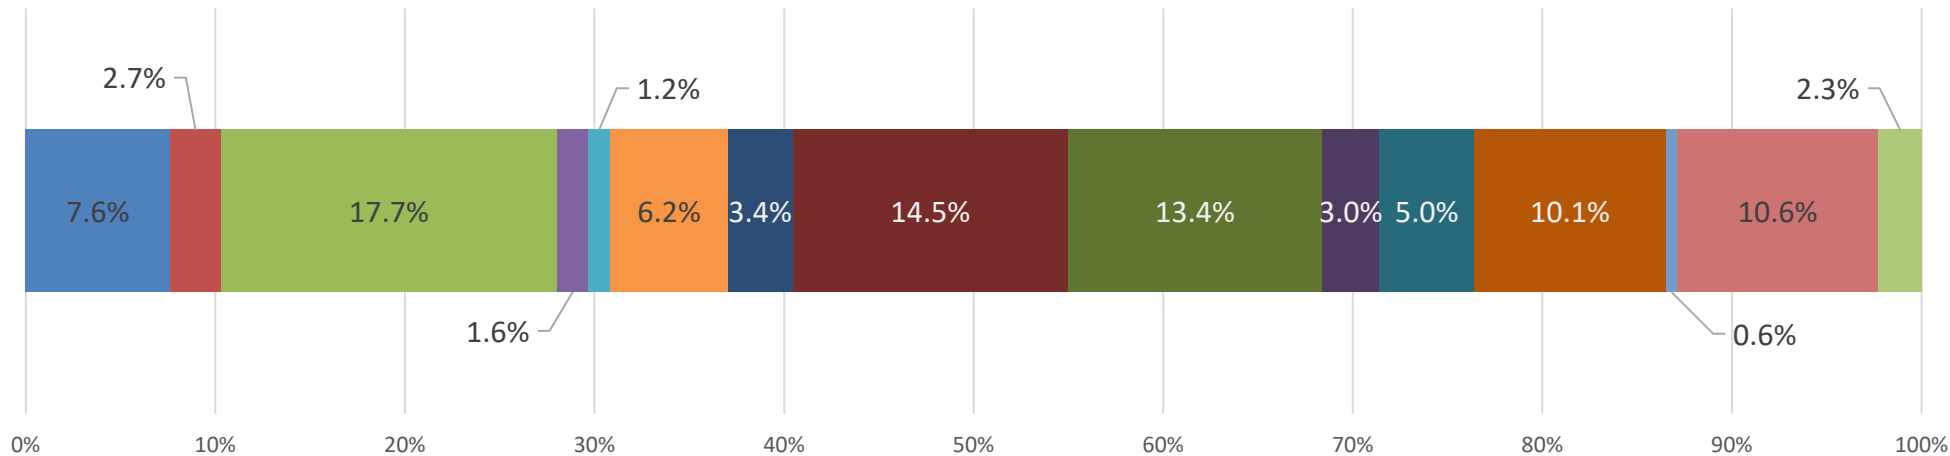

関西学院大学受験を決めた時期

2021年度 新入生アンケート

関西学院大学入学を決めた理由

2021年度 新入生アンケート

- 偏差値
- 受験科目
- 専門分野を深く学べる
- 最先端の研究に触れられる
- 教員が魅力的である
- 社会で役立つ力が身につく
- 語学力が身につく
- ブランドや知名度
- 校風や雰囲気の良さ
- 周囲の評判
- 学生生活を楽しめる
- 国際的でグローバルだと感じた
- 外国人留学生との交流が盛ん
- 就職に有利である
- 資格取得に有利である

スクールモットー“Mastery for Service”について

2021年度 新入生アンケート

在学中もっとも取り組みたいこと

2021年度 新入生アンケート

- 自らが選んだ専門分野を深く勉強する
- 様々な教養分野を幅広く勉強する
- 海外プログラム（留学・語学研修・各種活動）への参加
- 国連・外交・国際機関に関連する活動
- 様々な資格の取得
- ボランティア活動
- インターンシップ
- 部活・クラブ・サークル活動
- かけがえのない友人をつくる
- 学費や生活費に役立つアルバイト
- 該当するものはない