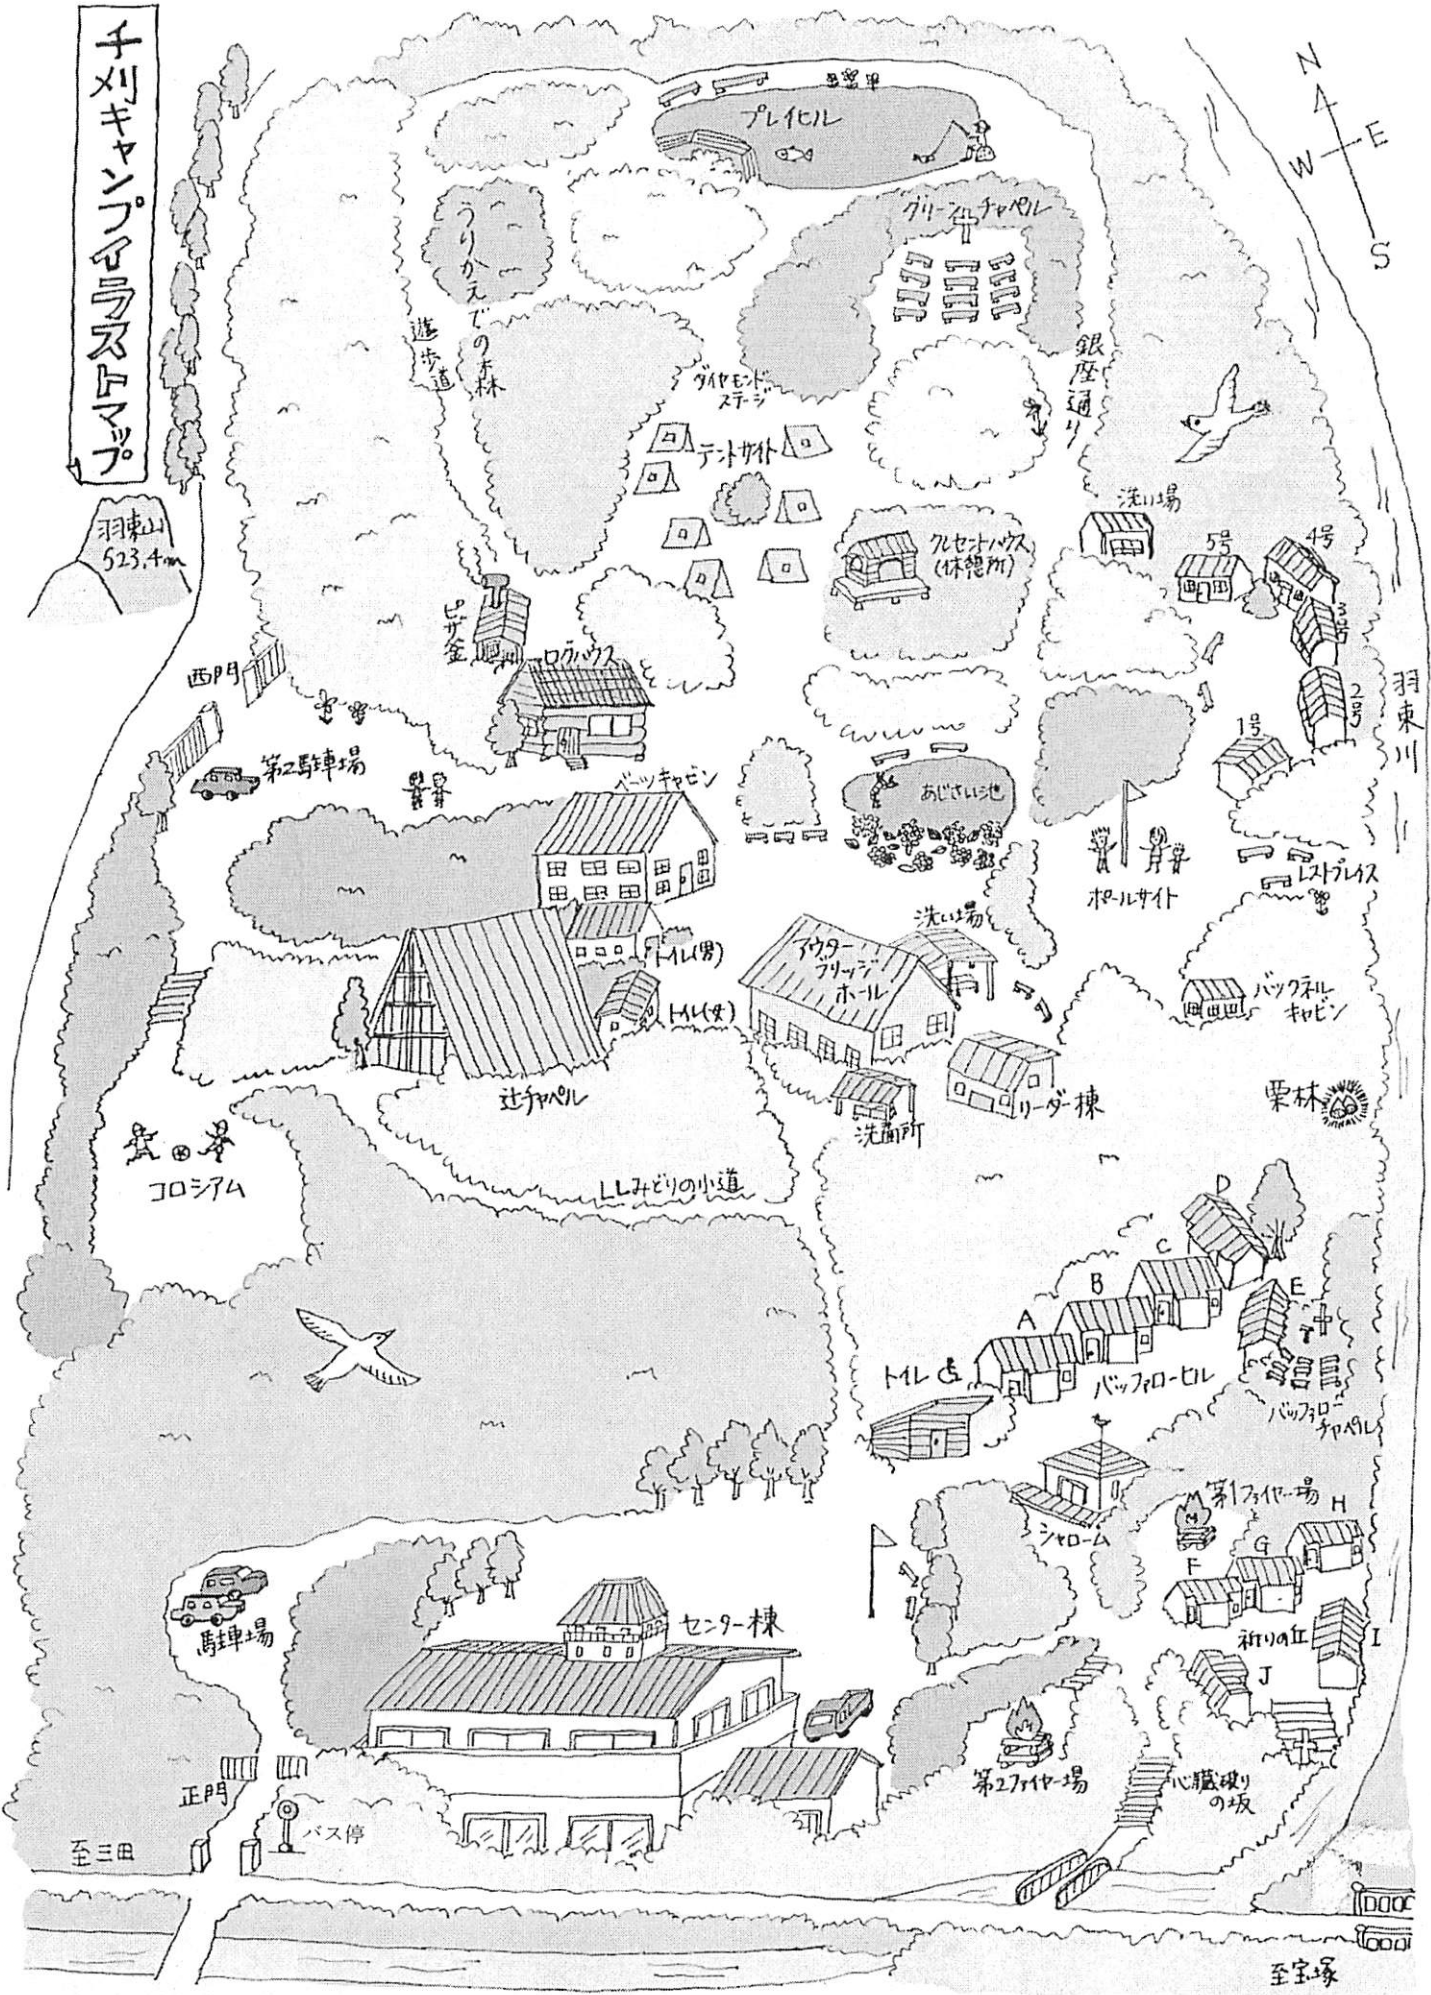

千刈キャンプイラストマップ

羽東山 523.4m

羽東川

西門
第2駐車場

貴山
ジョシム

第1駐車場

正門

バス停

至三田

至宝塚

プレイル

グリーンチャイル

銀座通り

ガイボト
ステージ

テントガレ

カセオバス
(休憩所)

洗い場

5号

4号

1号

ホルサイト

バックル
キャビン

ピカ金
ロッジ

ロッジ

トイレ(男)

トイレ(女)

シャワー
フロア
ホール

洗い場

辻チャイル

LLみどりの小道

洗面所

栗林