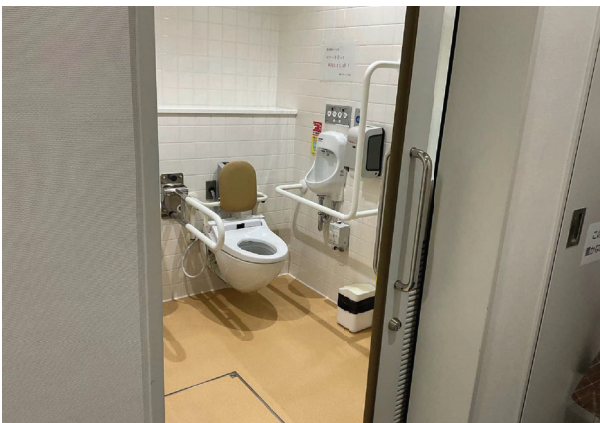

Ⅱ号館 1階西側 地図番号:3

使い分け	共用	手すり(右・左)	L・可動
ドア	スライド	緊急ボタン	有
照明	人感センサー	擬音装置	無
鍵	レバー	フィッティングボード	無
便座	O字	オストメイト	有
便座ふた	無	フック	無
洗浄方式	壁面ボタン・センサー	旋回	可
温水洗浄	ビデ・おしり・乾燥	ベビーベッド	無
備考