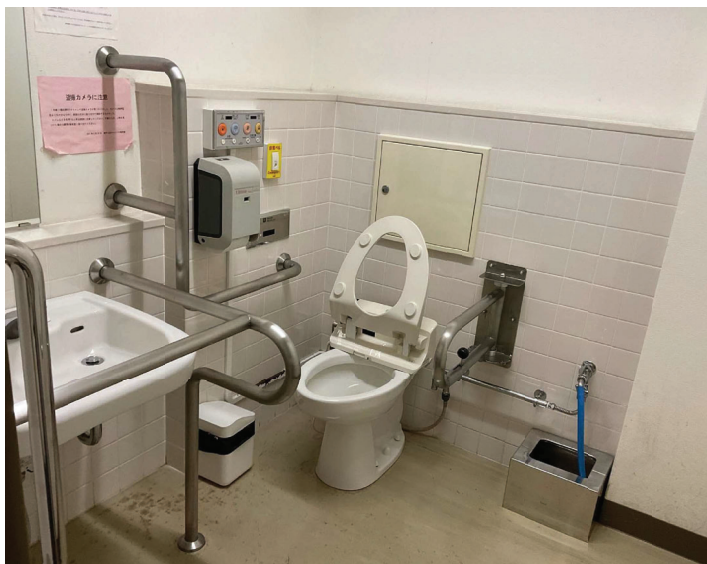

第二厚生棟 1階
地図番号:10

使い分け	共用	手すり(右・左)	L・可動
ドア	スライド	緊急ボタン	有
照明	人感センサー	擬音装置	無
鍵	レバー	フィッティングボード	無
便座	O字	オストメイト	無
便座ふた	無	フック	無
洗浄方式	センサー	旋回	可
温水洗浄	ビデ・おしり・乾燥	ベビーベッド	無
備考