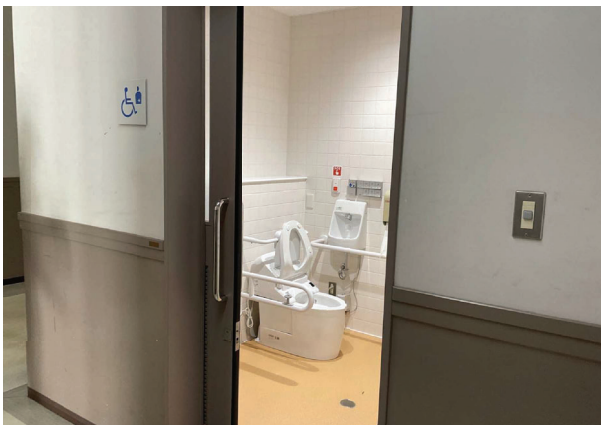

I号館 1階
地図番号:2

使い分け	共用	手すり(右・左)	L・可動
ドア	スライド	緊急ボタン	有
照明	人感センサー	擬音装置	有
鍵	レバー	フィッティングボード	無
便座	O字	オストメイト	有
便座ふた	無	フック	無
洗浄方式	センサー	旋回	可
温水洗浄	ビデ・おしり・乾燥	ベビーベッド	無
備考