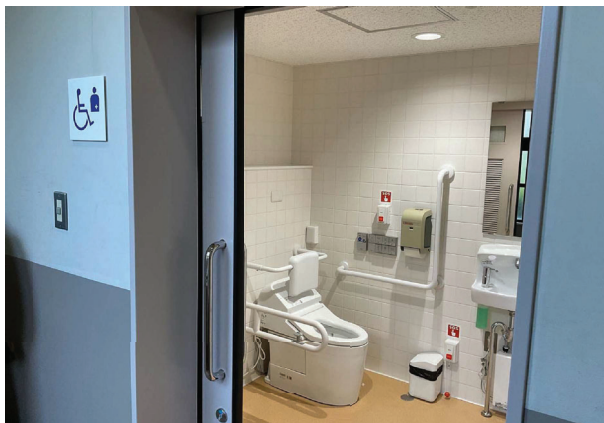

第一厚生棟 1階
地図番号:5

使い分け	共用	手すり(右・左)	L・可動
ドア	スライド	緊急ボタン	有
照明	人感センサー	擬音装置	有
鍵	レバー	フィッティングボード	無
便座	O字	オストメイト	有
便座ふた	無	フック	無
洗浄方式	壁面ボタン	旋回	可
温水洗浄	ビデ・おしり・乾燥	ベビーベッド	無
備考