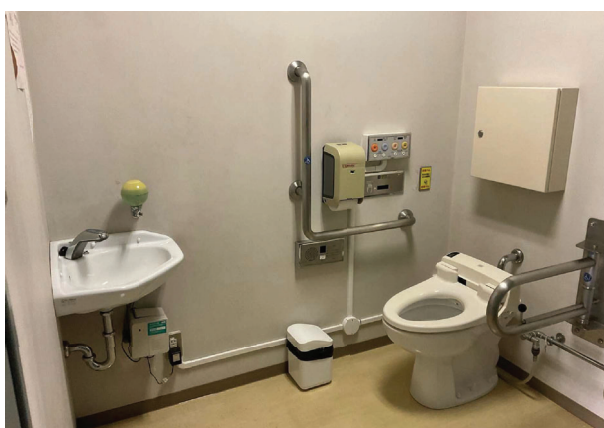

体育館 1階
地図番号:7

使い分け	共用	手すり(右・左)	L・可動
ドア	スライド	緊急ボタン	有
照明	室内スイッチ	擬音装置	有
鍵	レバー	フィッティングボード	無
便座	O字	オストメイト	無
便座ふた	無	フック	無
洗浄方式	センサー	旋回	可
温水洗浄	ビデ・おしり・乾燥	ベビーベッド	無
備考