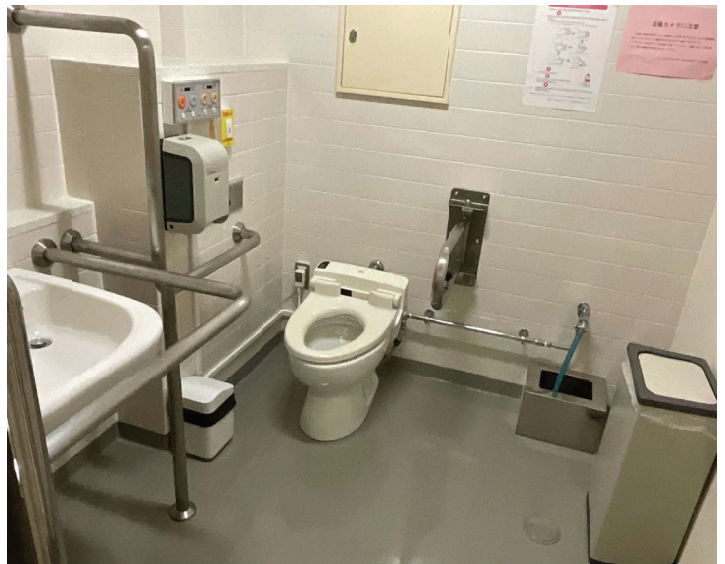

Ⅲ号館 2階
地図番号:4

使い分け	共用	手すり(右・左)	L・可動
ドア	スライド	緊急ボタン	有
照明	人感センサー	擬音装置	無
鍵	フック式	フィッティングボード	無
便座	O字	オストメイト	無
便座ふた	無	フック	無
洗浄方式	センサー	旋回	可
温水洗浄	ビデ・おしり・乾燥	ベビーベッド	無
備考