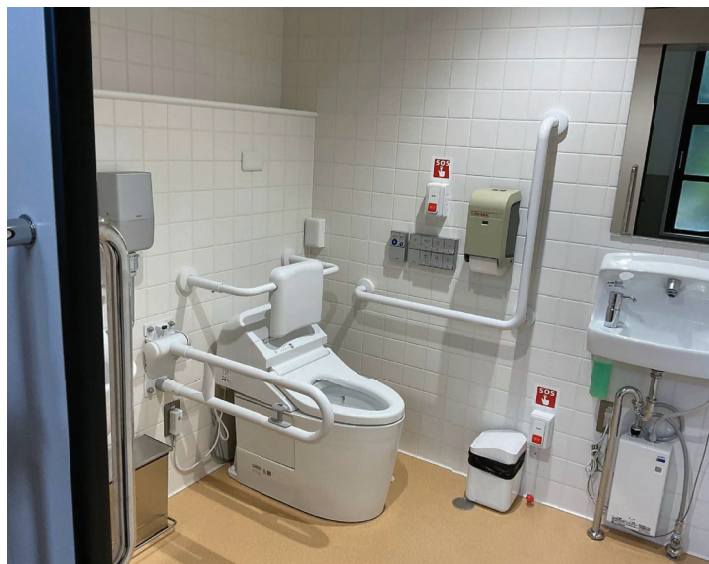

第一厚生棟 1階
地図番号:5

使い分け	共用	手すり(右・左)	L・可動
ドア	スライド	緊急ボタン	有
照明	人感センサー	擬音装置	有
鍵	レバー	フィッティングボード	無
便座	O字	オストメイト	有
便座ふた	無	フック	無
洗浄方式	壁面ボタン	旋回	可
温水洗浄	ビデ・おしり・乾燥	ベビーベッド	無
備考