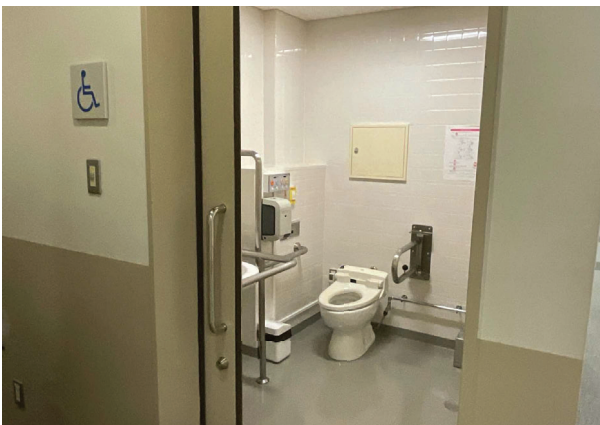

Ⅲ号館 2階
地図番号:4

使い分け	共用	手すり(右・左)	L・可動
ドア	スライド	緊急ボタン	有
照明	人感センサー	擬音装置	無
鍵	フック式	フィッティングボード	無
便座	O字	オストメイト	無
便座ふた	無	フック	無
洗浄方式	センサー	旋回	可
温水洗浄	ビデ・おしり・乾燥	ベビーベッド	無
備考