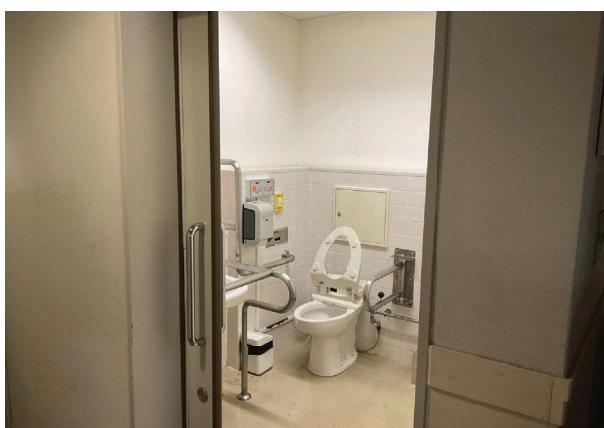

第二厚生棟 1階
地図番号:10

使い分け	共用	手すり(右・左)	L・可動
ドア	スライド	緊急ボタン	有
照明	人感センサー	擬音装置	無
鍵	レバー	フィッティングボード	無
便座	O字	オストメイト	無
便座ふた	無	フック	無
洗浄方式	センサー	旋回	可
温水洗浄	ビデ・おしり・乾燥	ベビーベッド	無
備考