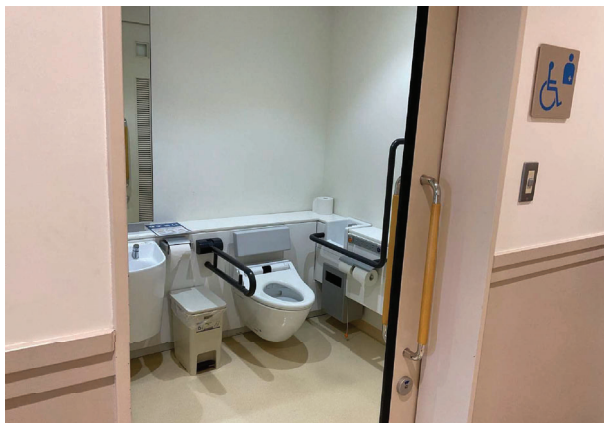

アカデミックコモンズ 1階 地図番号:11

使い分け	共用	手すり(右・左)	L・可動
ドア	スライド	緊急ボタン	有
照明	人感センサー	擬音装置	無
鍵	つまみ	フィッティングボード	無
便座	O字	オストメイト	有
便座ふた	無	フック	無
洗浄方式	壁面ボタン	旋回	可
温水洗浄	ビデ・おしり・乾燥	ベビーベッド	無
備考