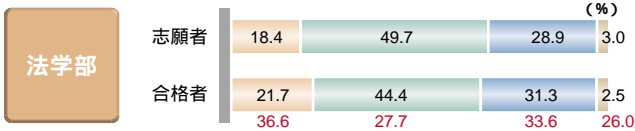

志願者数・選択率と合格者数・選択率

ポイント 「中央値補正法(P.21参照)」により選択科目間の有利・不利はありません。得意科目を選択するのがベストです。

F日程入試

A日程入試

F・A日程入試