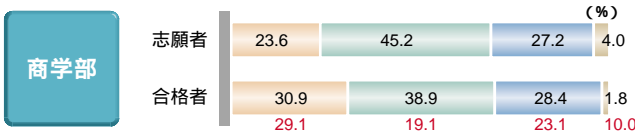

志願者数・選択率と合格者数・選択率

ポイント 「中央値補正法(P.21参照)」により選択科目間の有利・不利はありません。得意科目を選択するのがベストです。

F日程入試

A日程入試

F・A日程入試