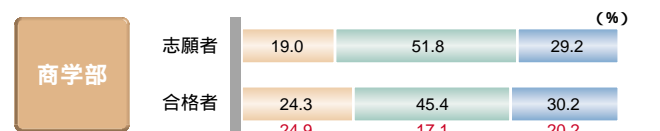

志願者数・選択率と合格者数・選択率

ポイント 「中央値補正法(P.21参照)」により選択科目間の有利・不利はありません。得意科目を選択するのがベストです。

F日程入試

A日程入試

F・A日程入試