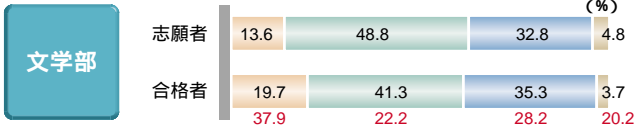

志願者数・選択率と合格者数・選択率

ポイント 「中央値補正法(P.21参照)」により選択科目間の有利・不利はありません。得意科目を選択するのがベストです。

F日程入試

A日程入試

F・A日程入試