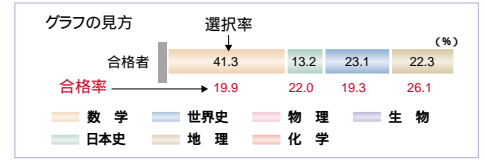

志願者数・選択率と合格者数・選択率

ポイント 「中央値補正法(P.21参照)」により選択科目間の有利・不利はありません。得意科目を選択するのがベストです。

F日程入試

A日程入試

F・A日程入試