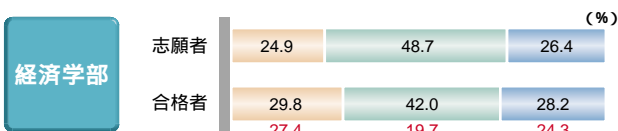

志願者数・選択率と合格者数・選択率

ポイント 「中央値補正法(P.21参照)」により選択科目間の有利・不利はありません。得意科目を選択するのがベストです。

F日程入試

A日程入試

F・A日程入試