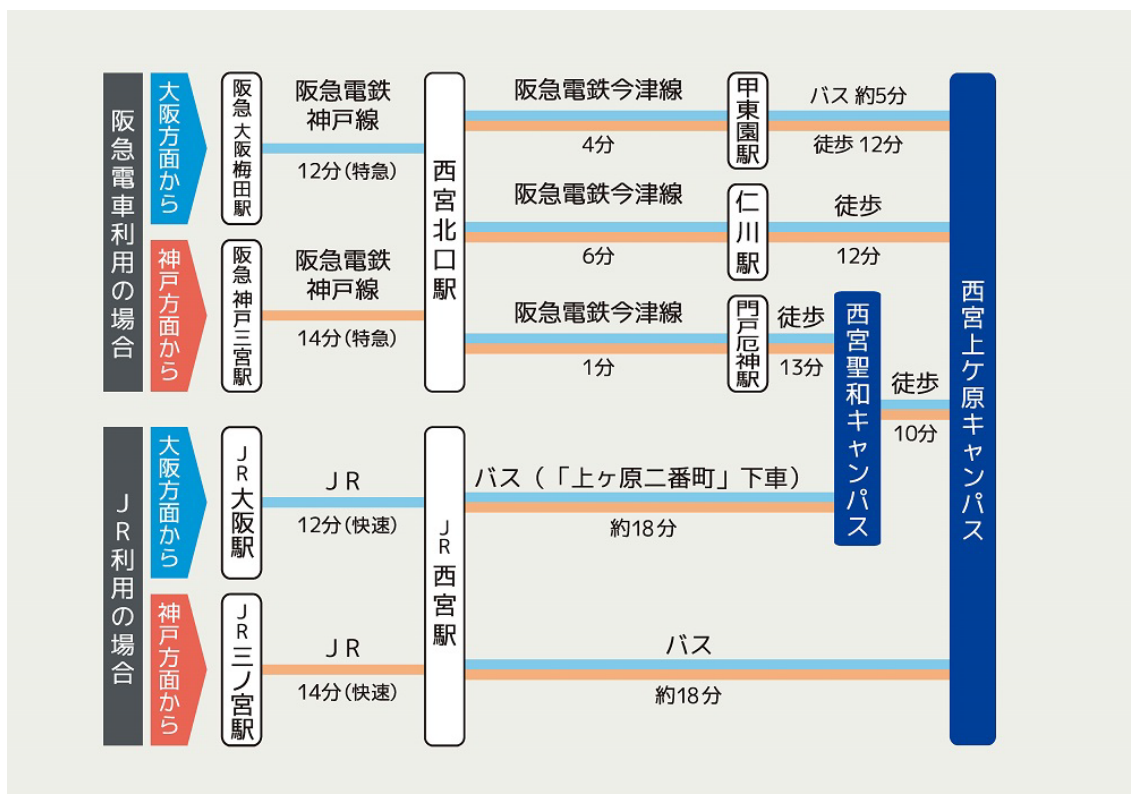

校地校舎等の図面

① 都道府県内における位置関係の図面

② 最寄り駅からの距離や交通機関がわかる図面

③ 校舎及び運動場等の配置図

西宮上ヶ原キャンパス